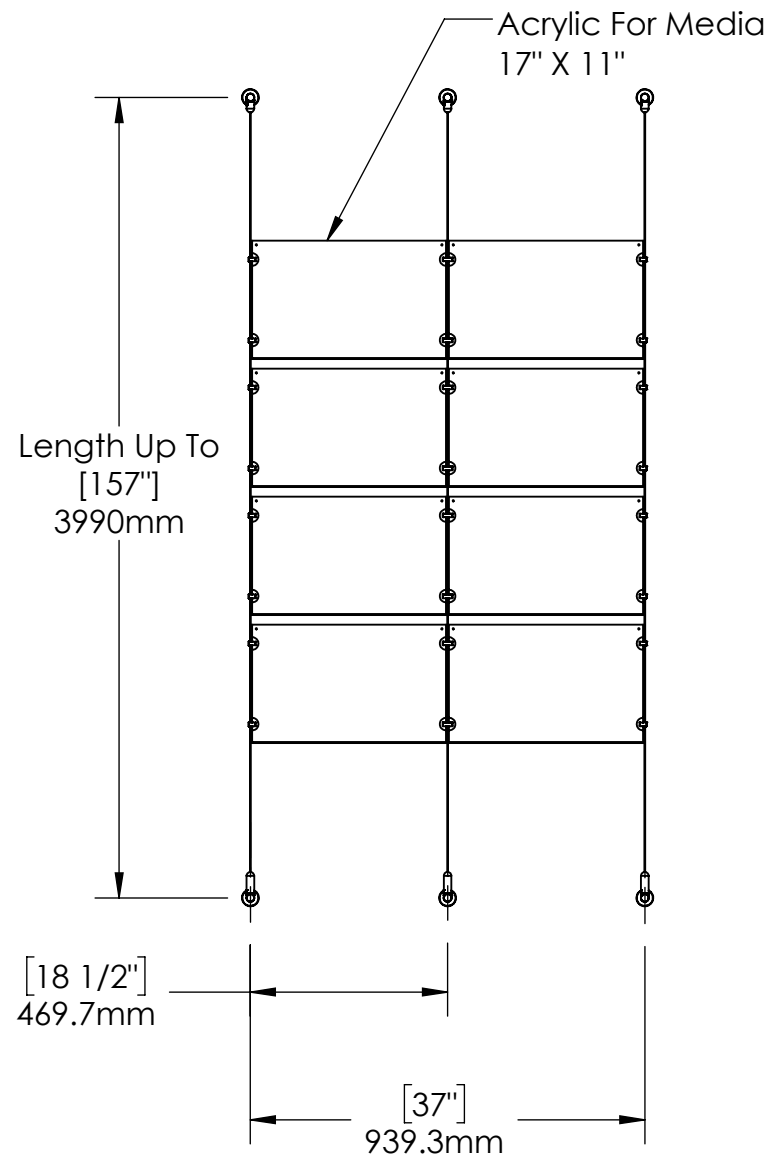

2

1

B

B

A

A

2

1

Mbs Standoffs
 5046 W Linebaugh Ave
 Tampa, FL 33624 USA
 (813) 938-6025

ASSEMBLY NO.
ACG1908-1711-A2X4

SCALE: 1:18

SHEET 1 OF 1