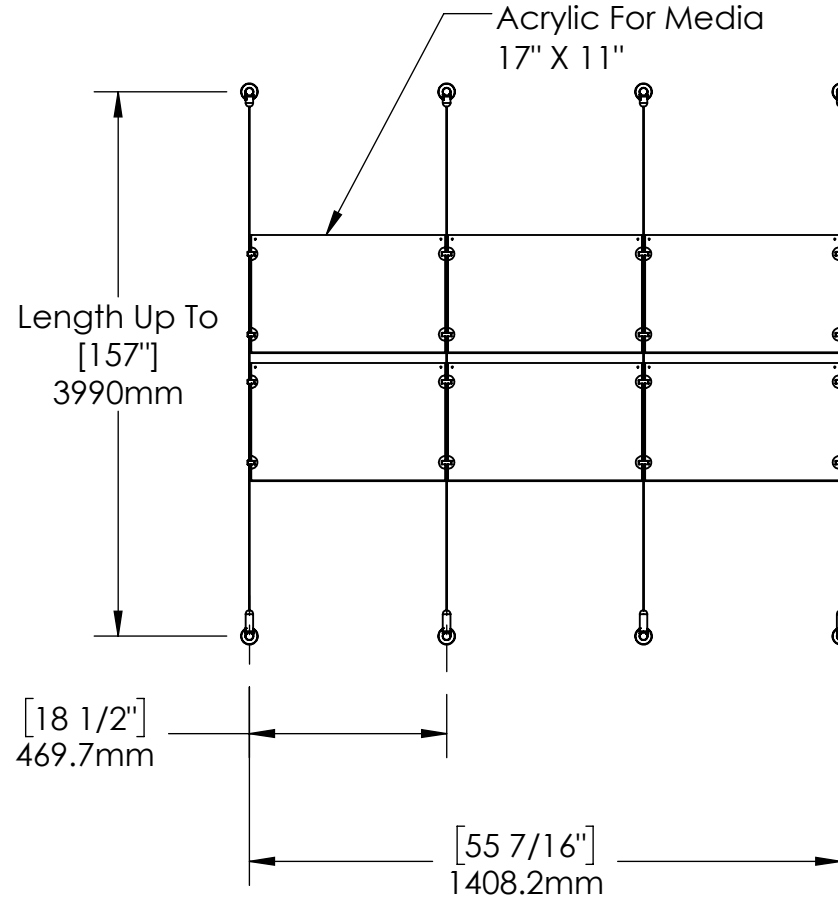

2

1

B

B

A

A

2

1

Mbs Standoffs
 5046 W Linebaugh Ave
 Tampa, FL 33624 USA
 (813) 938-6025

ASSEMBLY NO.
ACG1908-1711-A3X2

SCALE: 1:18

SHEET 1 OF 1