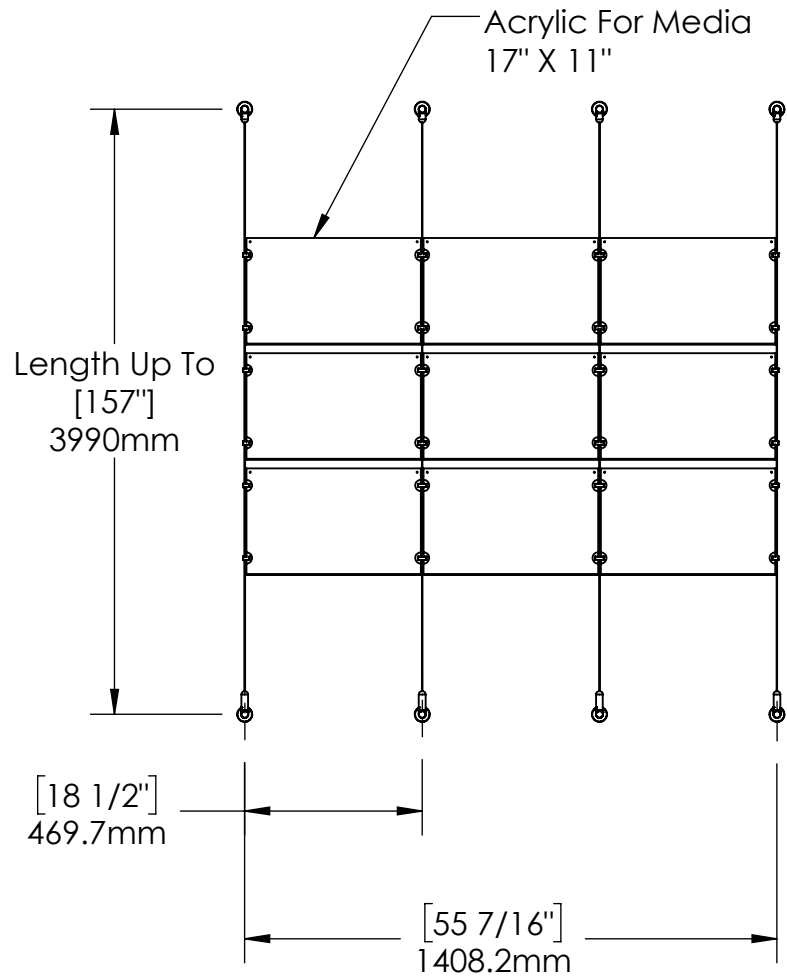

2

1

B

B

A

A

2

1

Mbs Standoffs
 5046 W Linebaugh Ave
 Tampa, FL 33624 USA
 (813) 938-6025

ASSEMBLY NO.

ACG1908-1711-A3X3

SCALE: 1:20

SHEET 1 OF 1