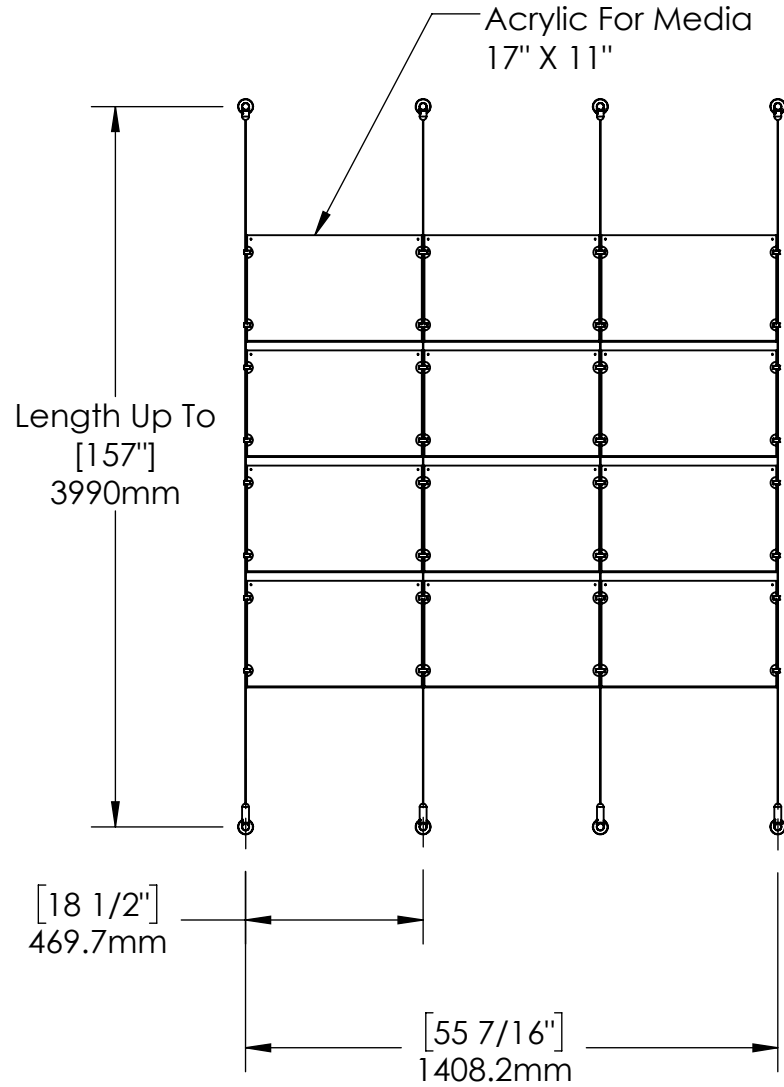

2

1

B

B

A

A

2

1

**Mbs Standoffs**  
 5046 W Linebaugh Ave  
 Tampa, FL 33624 USA  
 (813) 938-6025

ASSEMBLY NO.  
**ACG1908-1711-A3X4**

SCALE: 1:20

SHEET 1 OF 1