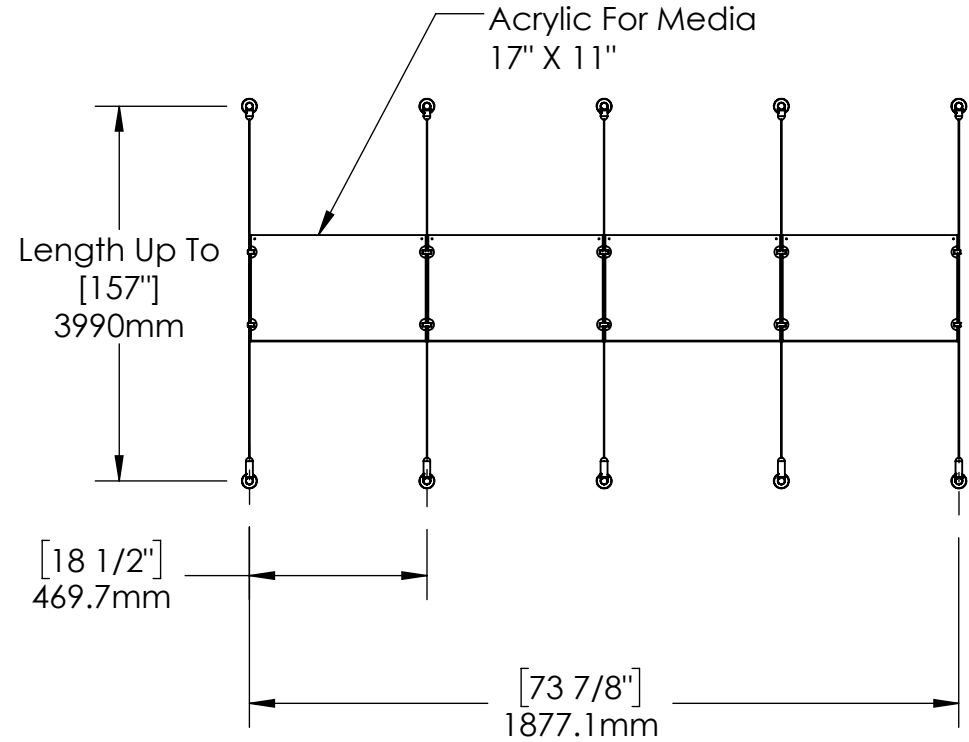

2

1

B

B

A

A

2

1

Mbs Standoffs
 5046 W Linebaugh Ave
 Tampa, FL 33624 USA
 (813) 938-6025

ASSEMBLY NO.
ACG1908-1711-A4X1

SCALE: 1:20

SHEET 1 OF 1