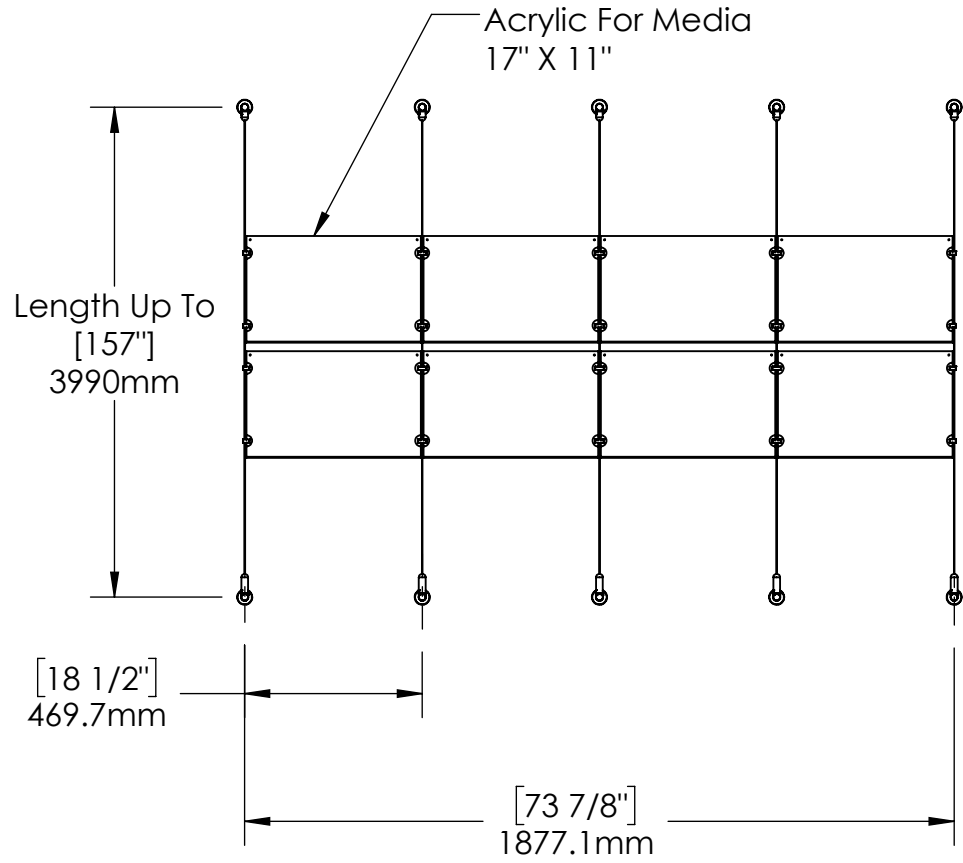

2

1

B

B

A

A

2

1

Mbs Standoffs
 5046 W Linebaugh Ave
 Tampa, FL 33624 USA
 (813) 938-6025

ASSEMBLY NO.
ACG1908-1711-A4X2

SCALE: 1:20

SHEET 1 OF 1