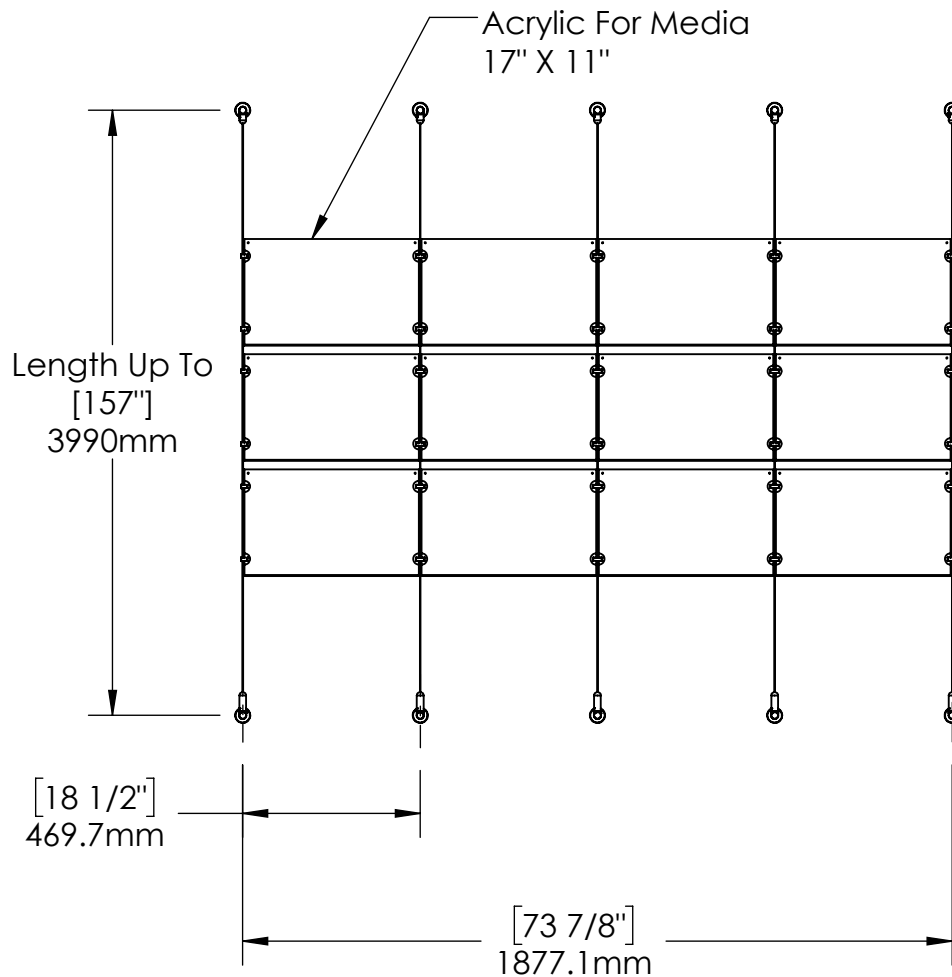

2

1

B

B

A

A

2

1

Mbs Standoffs
 5046 W Linebaugh Ave
 Tampa, FL 33624 USA
 (813) 938-6025

ASSEMBLY NO.
ACG1908-1711-A4X3

SCALE: 1:20

SHEET 1 OF 1