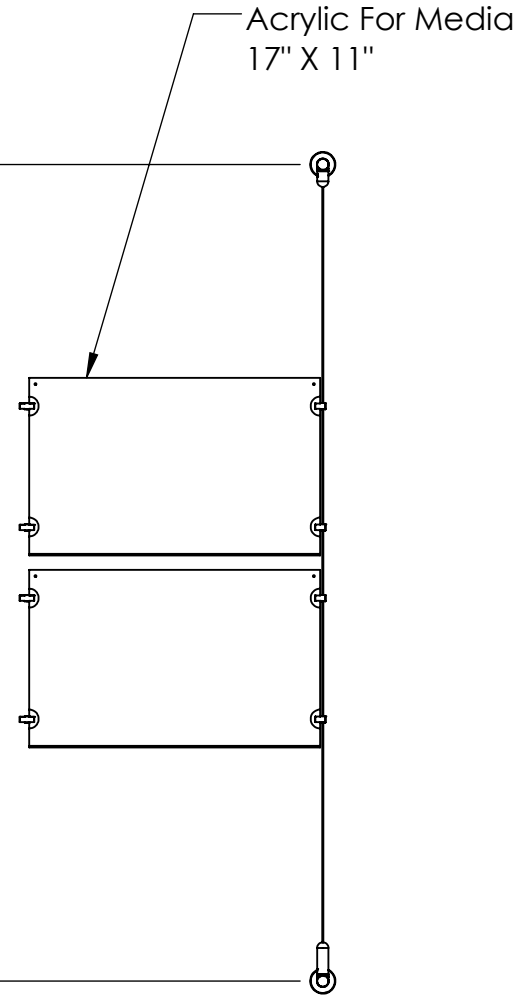

2

1

Length Up To  
[157"]  
3990mm

B

B

A

A

2

1

**Mbs Standoffs**  
5046 W Linebaugh Ave  
Tampa, FL 33624 USA  
(813) 938-6025

ASSEMBLY NO.

**ACG1908-1711-E3X2**

SCALE: 1:12

SHEET 1 OF 1