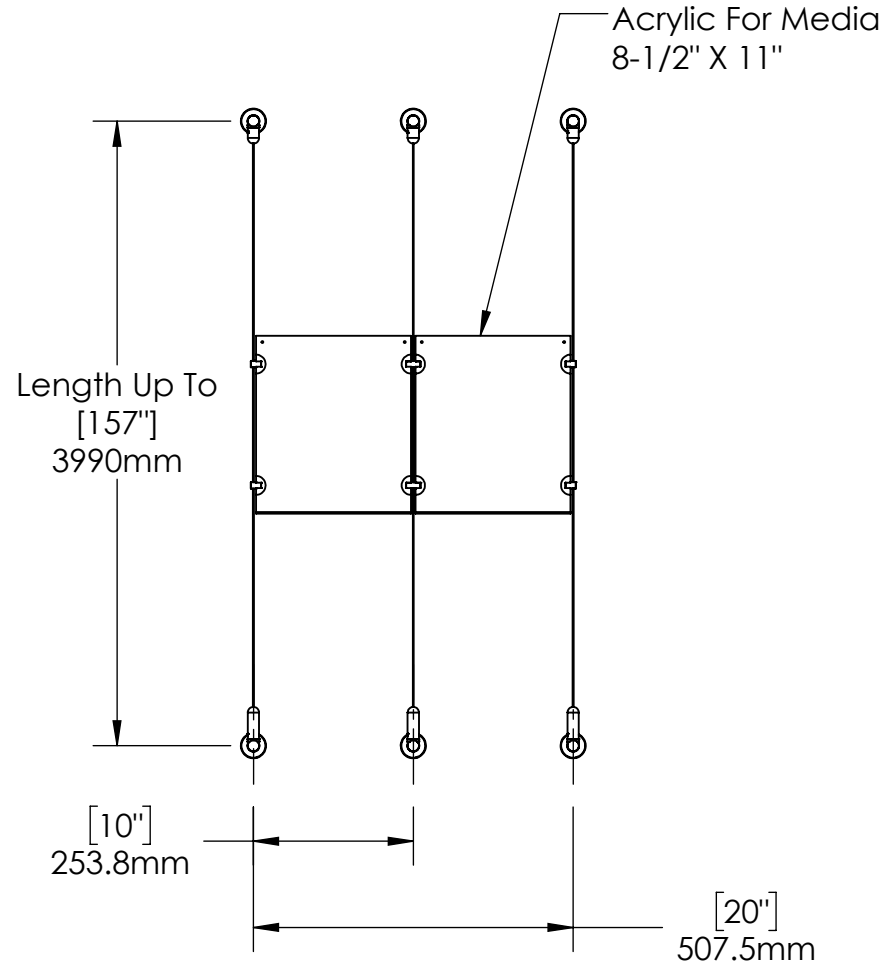

2

1

B

B

A

A

2

1

**Mbs Standoffs**  
 5046 W Linebaugh Ave  
 Tampa, FL 33624 USA  
 (813) 938-6025

ASSEMBLY NO.

**ACG1908-8511-A2X1**

SCALE: 1:12

SHEET 1 OF 1