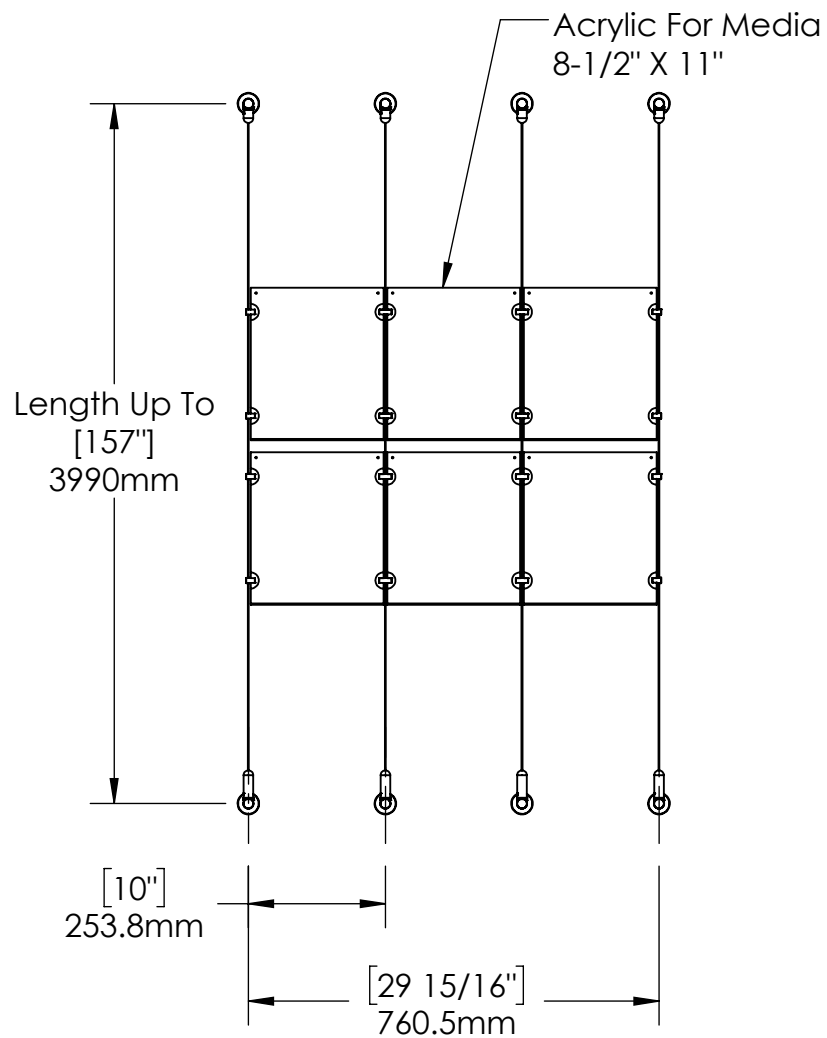

2

1

B

B

A

A

2

1

Mbs Standoffs
 5046 W Linebaugh Ave
 Tampa, FL 33624 USA
 (813) 938-6025

ASSEMBLY NO.
ACG1908-8511-A3X2

SCALE: 1:14

SHEET 1 OF 1