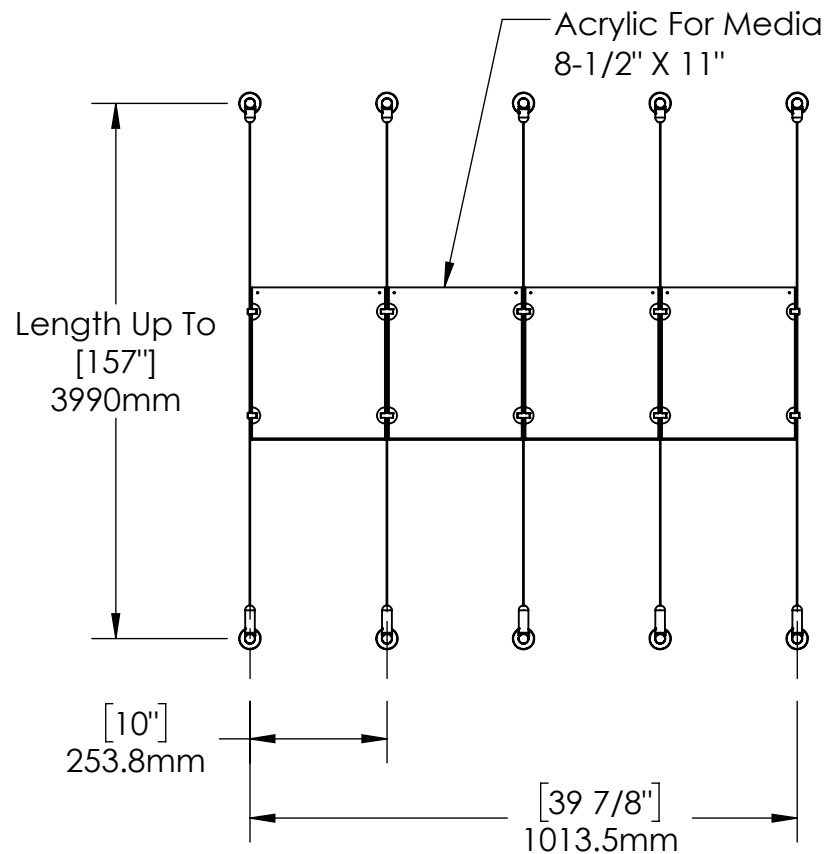

2

1

B

B

A

A

2

1

**Mbs Standoffs**  
5046 W Linebaugh Ave  
Tampa, FL 33624 USA  
(813) 938-6025

ASSEMBLY NO.

**ACG1908-8511-A4X1**

SCALE: 1:14

SHEET 1 OF 1