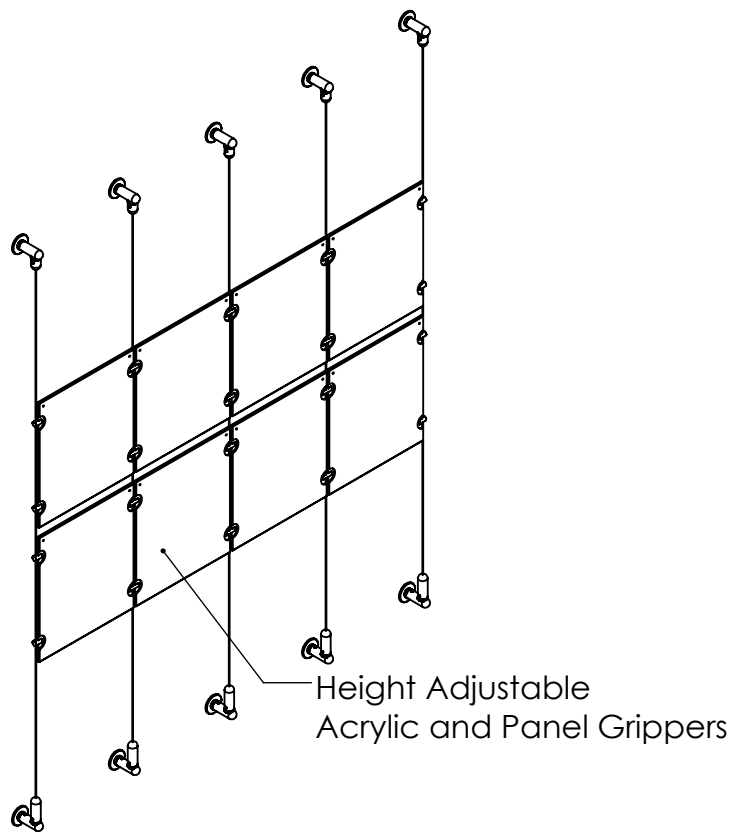

2

1

B

B

A

A

2

1

Mbs Standoffs
 5046 W Linebaugh Ave
 Tampa, FL 33624 USA
 (813) 938-6025

ASSEMBLY NO.

ACG1908-8511-A4X2

SCALE: 1:14

SHEET 1 OF 1