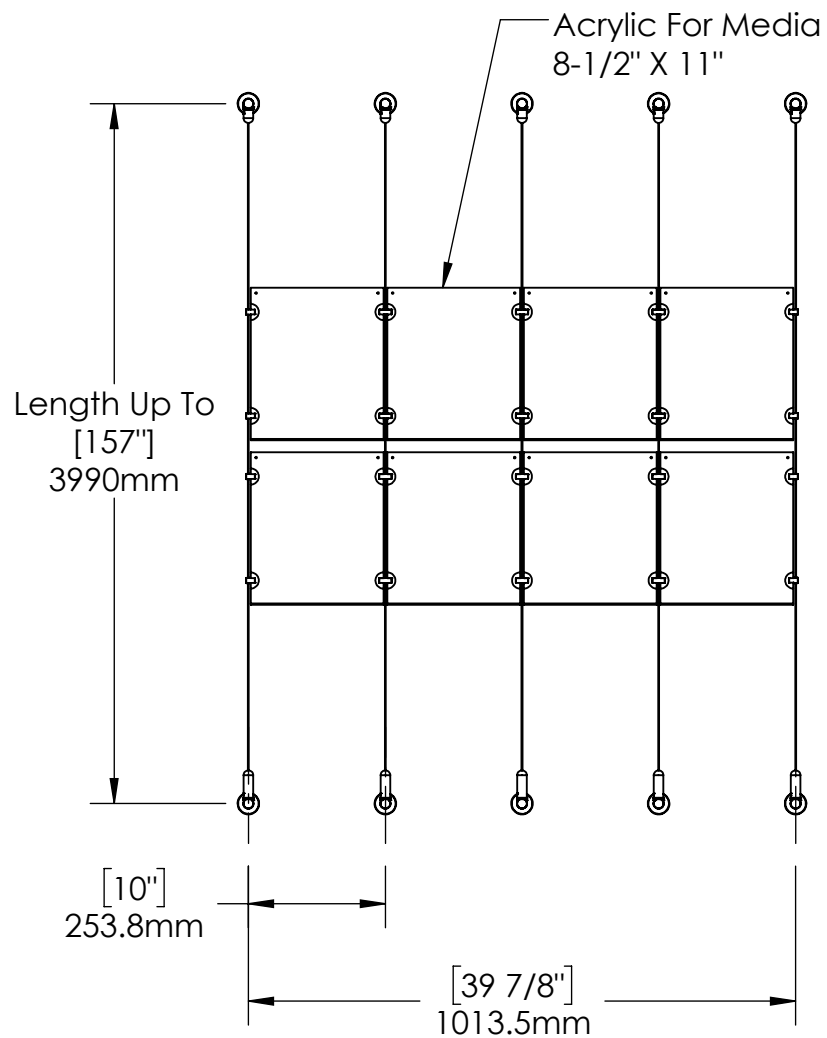

2

1

B

B

A

A

2

1

Mbs Standoffs
 5046 W Linebaugh Ave
 Tampa, FL 33624 USA
 (813) 938-6025

ASSEMBLY NO.

ACG1908-8511-A4X2

SCALE: 1:14

SHEET 1 OF 1