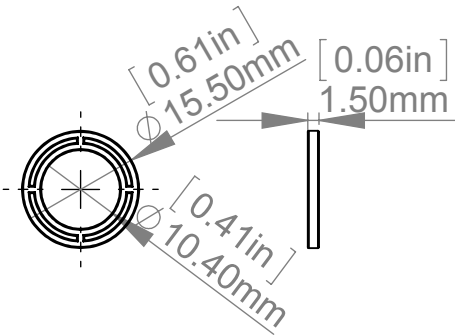

Silicone Washer

Item	Qty.	Description
1	1	AL16-12 (M10) Body (16x12)
2	1	ALS16 (M10) Head
3	2	ALS16 (M10) Washer

Title : AL16-12		Scale : 1:1		Mbs R&D	
Material:		Sizes : Letter Landscape		Customer:	
N°programme laser		Finish		Qty :	Rep :
N°prog. Mécanum.		N° Plan : AL16-12			