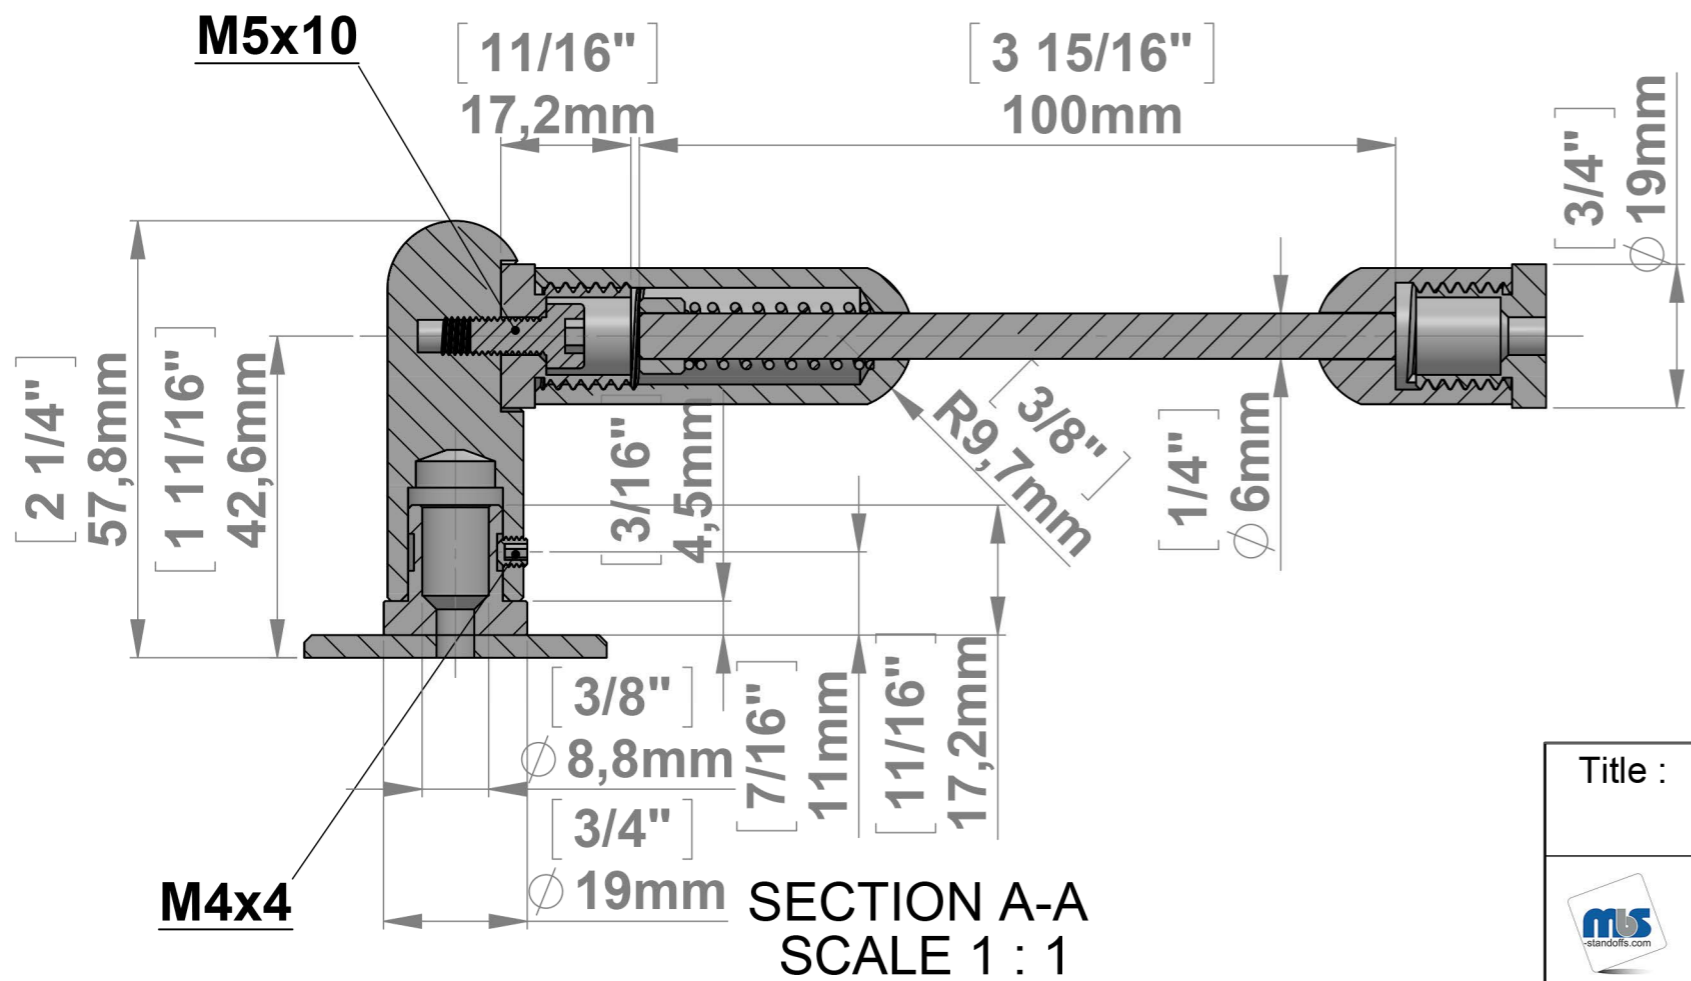

ARG1906 Without Rod  
 ARG1906-1 With Rod L 3' (1m)  
 ARG1906-2 With Rod L 4' 11" (1.5m)  
 ARG1906-3 With Rod L 6' (2m)  
 ARG1906-4 With Rod L 9' (3m)

ITEM NO.	PART NUMBER	DESCRIPTION	QTY.
1	6mm Rod		1
2	RG1904E		1
3	RG1904C		1
4	M3x3 Réaliste		2
5	RG1904D		1
6	RG1904Aa		2
7	CG1900B		1
8	CG1900A		1
9	CW4000		1
10	RG1904Ba		1
11	M4x6 Réaliste		1
12	M5x10 Réaliste		1
13	M4x4		1

Title : ARG1906		Scale : 1:1	Mbs R&D	
		Sizes : Letter Landscape	Customer:	
Material:		Finish	Qty :	Rep :
Mbs Standoffs 5046 W. Linebaugh Ave. Tampa, FL. 33634 (813) 938-6025		N°programme laser	N°prog. Mécanum.	
		N° Plan : ARG1906		