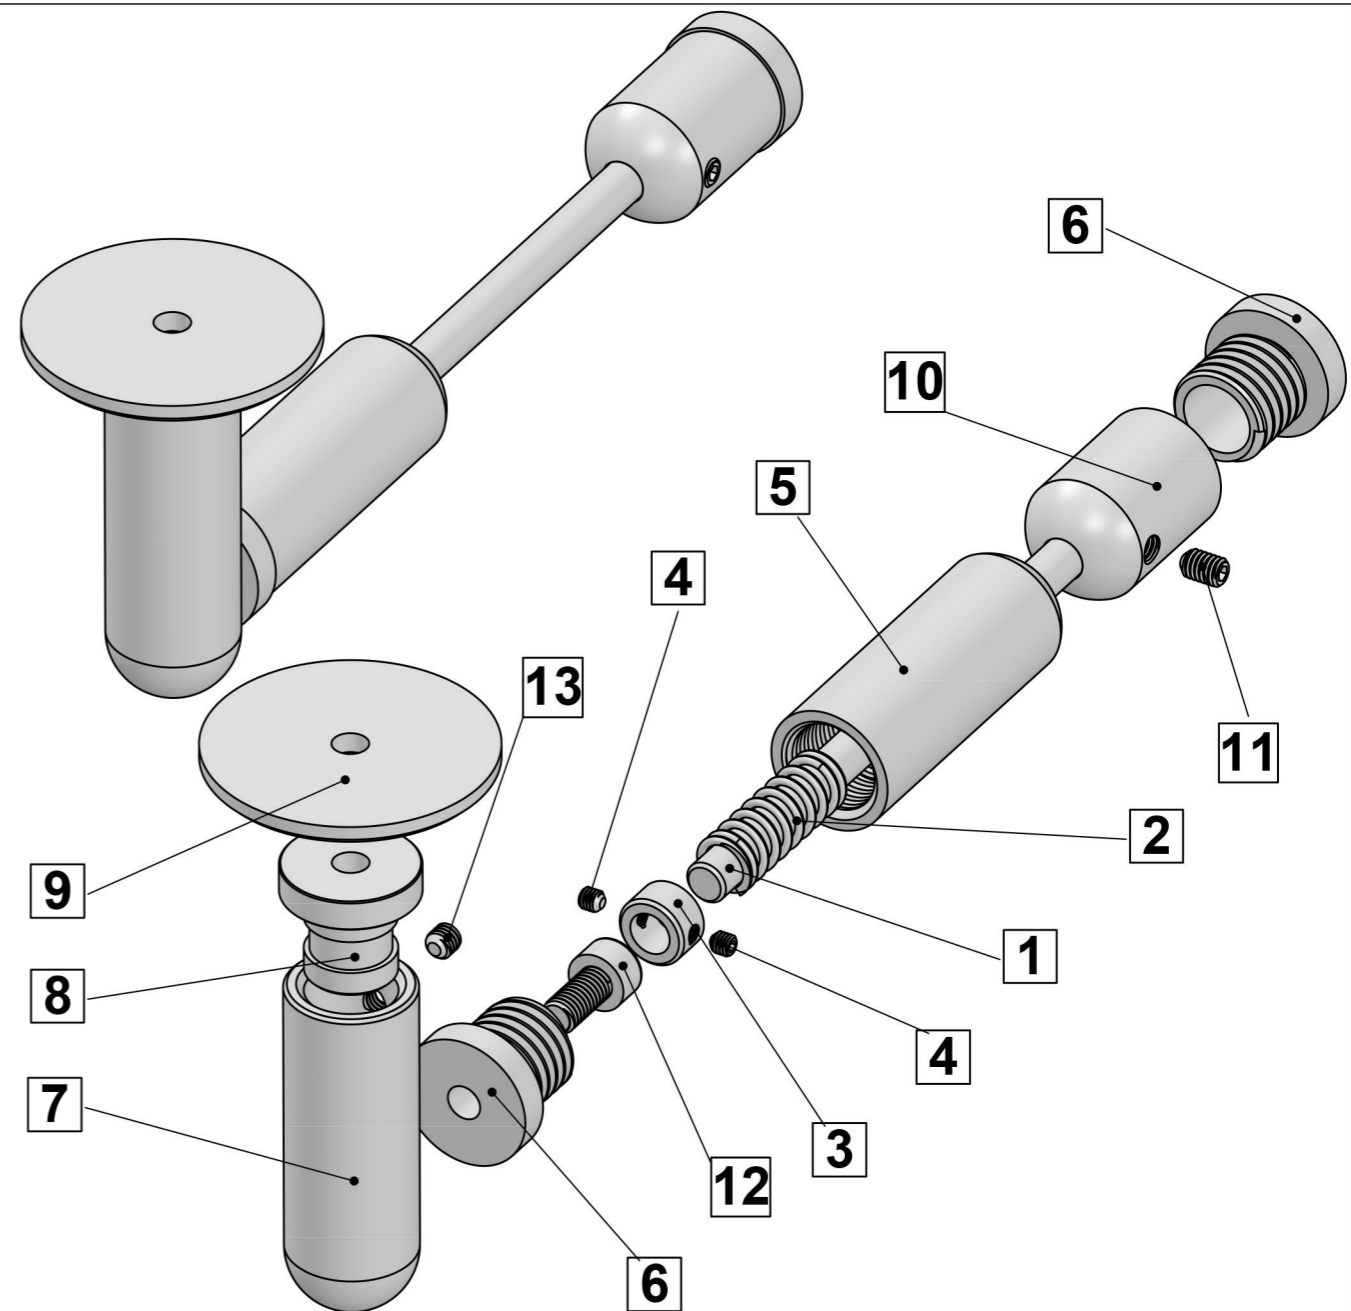

ARG1906 Without Rod  
 ARG1906-1 With Rod L 3' (1m)  
 ARG1906-2 With Rod L 4' 11" (1.5m)  
 ARG1906-3 With Rod L 6' (2m)  
 ARG1906-4 With Rod L 9' (3m)

ITEM NO.	PART NUMBER	DESCRIPTION	QTY.
1	6mm Rod		1
2	RG1904E		1
3	RG1904C		1
4	M3x3 Réaliste		2
5	RG1904D		1
6	RG1904Aa		2
7	CG1900B		1
8	CG1900A		1
9	CW4000		1
10	RG1904Ba		1
11	M4x6 Réaliste		1
12	M5x10 Réaliste		1
13	M4x4		1

Title : ARG1906		Scale : 1:1	Mbs R&D	
		Sizes : Letter Landscape	Customer:	
Material:		Finish	Qty :	Rep :
Mbs Standoffs 5046 W. Linebaugh Ave. Tampa, FL. 33634 (813) 938-6025		N°programme laser	N°prog. Mécanum.	
		N° Plan : ARG1906		