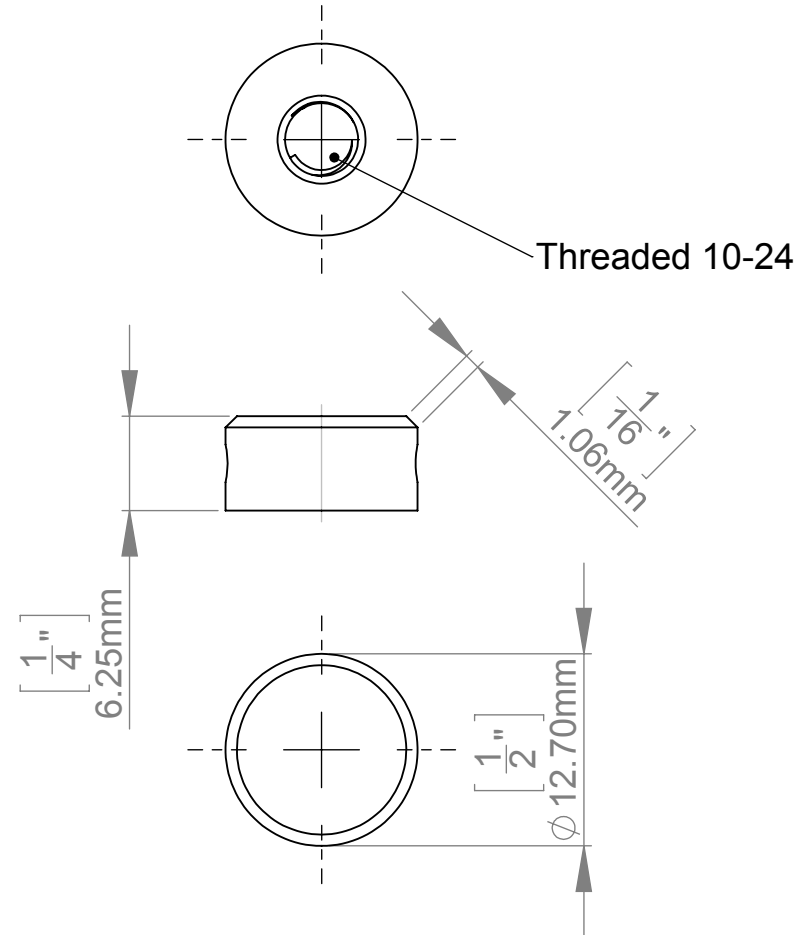

SECTION A-A  
SCALE 2 : 1

Title : <b>CAP050L</b>			Scale : 5:1	Mbs R&D	
			Sizes : Letter Landscape	Customer:	
 MBS Sign USA Tel.: 352-593-4151 Fax: 352-796-4437 Brooksville, FL	Material:	Finish	Qty :	Rep :	
	N°programme laser	N°prog. Mécanum.	N° Plan : CAP050L		