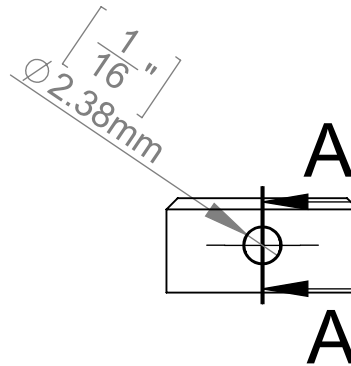

SECTION A-A  
SCALE 2 : 1

Title : <b>CAP050L</b>			Scale : 5:1	Mbs R&D	
			Sizes : Letter Landscape	Customer:	
 MBS Sign USA Tel.: 352-593-4151 Fax: 352-796-4437 Brooksville, FL	Material:	Finish	Qty :	Rep :	
	N°programme laser	N°prog. Mécanum.	N° Plan : CAP050L		