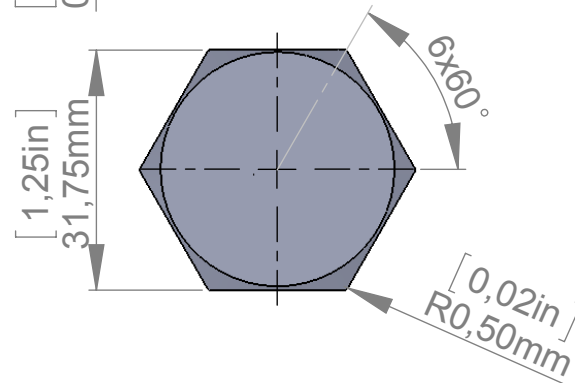

**SECTION A-A  
SCALE 1 : 1**

Title : <b>CAP125HX</b>			Scale : 1:1		Mbs R&D	
			Sizes : Letter Landscape		Customer:	
	Mbs Standoffs 6420 Benjamin Rd Tampa, FL 33634 USA 813-938-6025	Material:		Finish		Qty :
		N°programme laser		N°prog. Mécanum.		Rep :
						N° Plan : CAP125HX