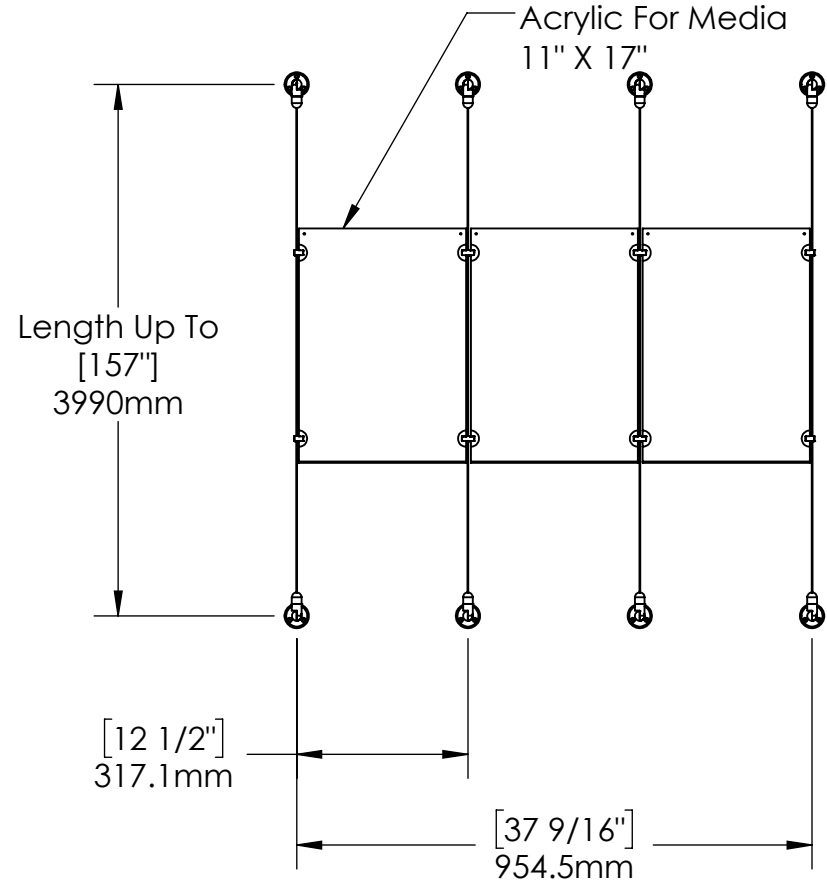

2

1

B

B

A

A

2

1

**Mbs Standoffs**  
 5046 W Linebaugh Ave  
 Tampa, FL 33624 USA  
 (813) 938-6025

ASSEMBLY NO.

**CS15A-1117-A3X1**

SCALE: 1:14

SHEET 1 OF 1