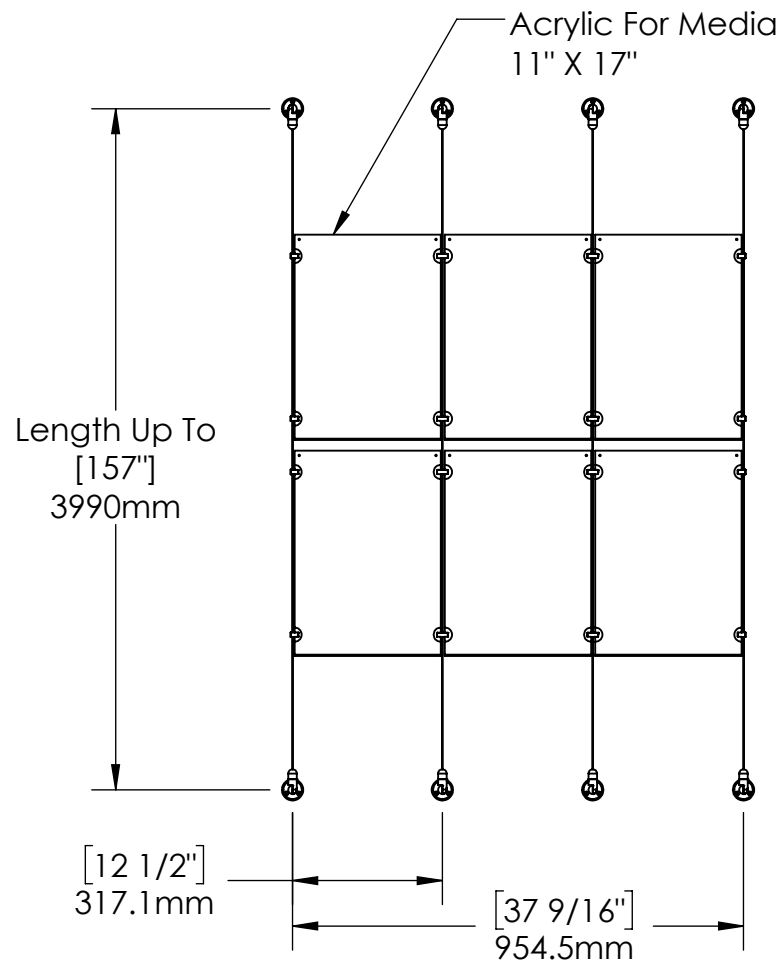

2

1

B

B

A

A

2

1

**Mbs Standoffs**  
 5046 W Linebaugh Ave  
 Tampa, FL 33624 USA  
 (813) 938-6025

ASSEMBLY NO.

**CS15A-1117-A3X2**

SCALE: 1:16

SHEET 1 OF 1