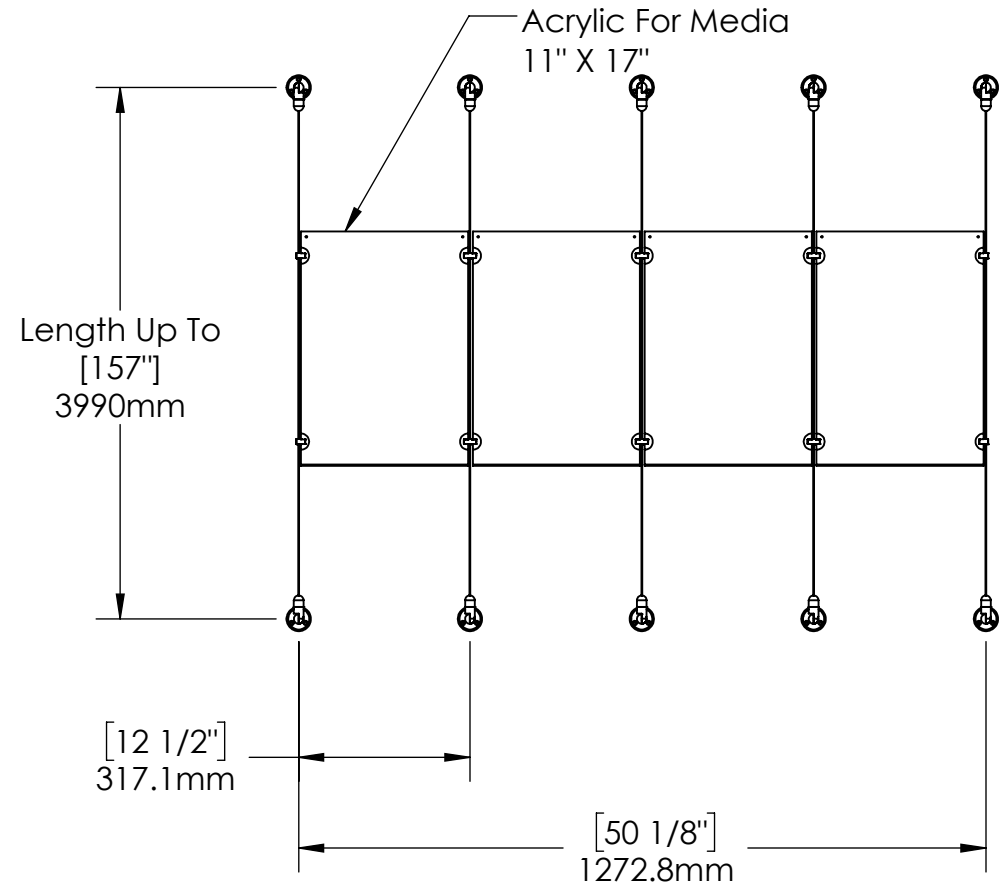

2

1

B

B

A

A

2

1

**Mbs Standoffs**  
 5046 W Linebaugh Ave  
 Tampa, FL 33624 USA  
 (813) 938-6025

ASSEMBLY NO.  
**CS15A-1117-A4X1**

SCALE: 1:14      SHEET 1 OF 1