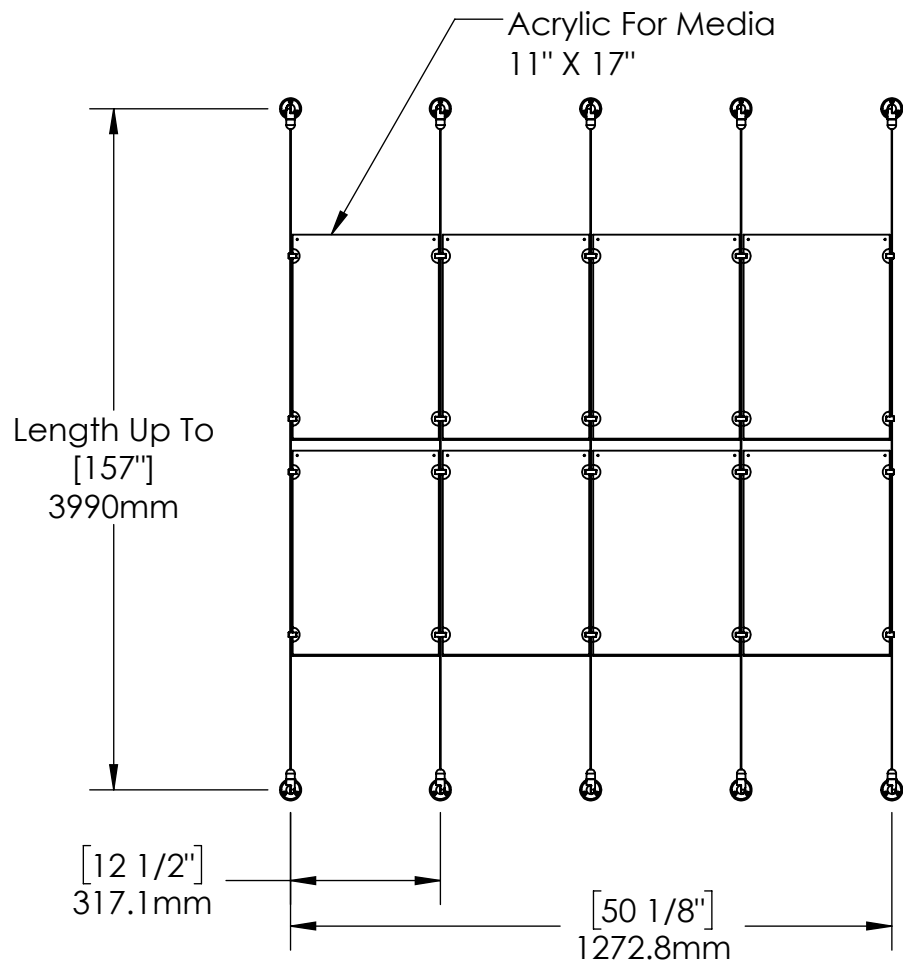

2

1

B

B

A

A

2

1

Mbs Standoffs
 5046 W Linebaugh Ave
 Tampa, FL 33624 USA
 (813) 938-6025

ASSEMBLY NO.

CS15A-1117-A4X2

SCALE: 1:16

SHEET 1 OF 1