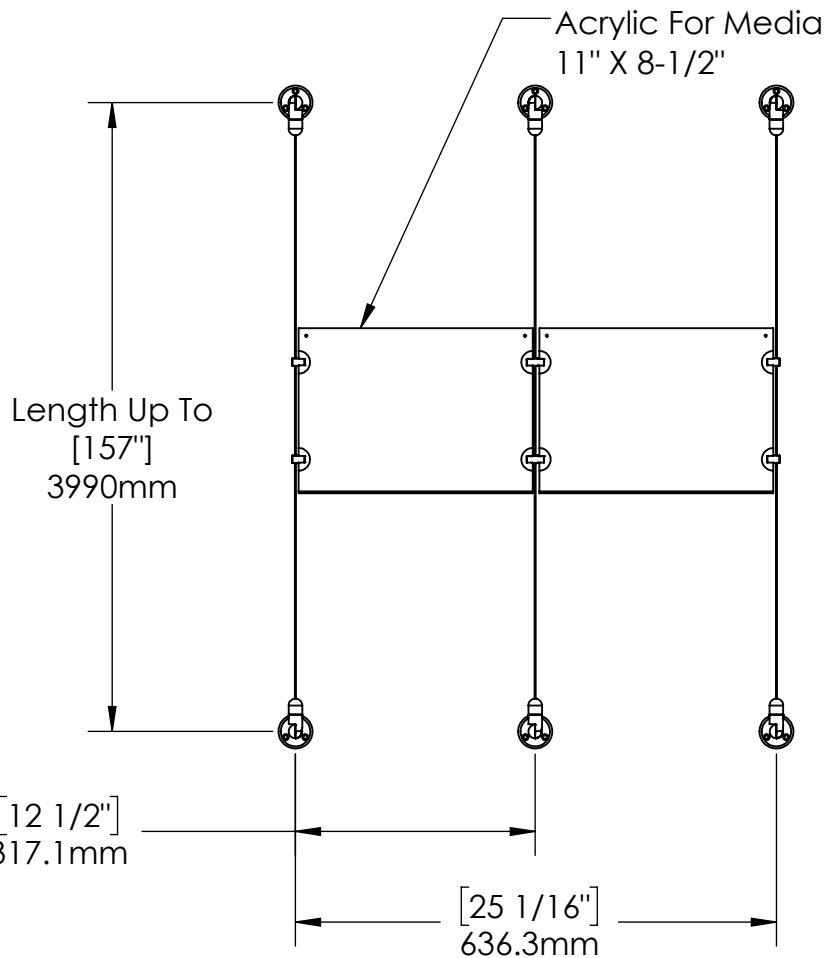

2

1

B

B

A

A

2

1

Mbs Standoffs
 5046 W Linebaugh Ave
 Tampa, FL 33624 USA
 (813) 938-6025

ASSEMBLY NO.

CS15A-1185-A2X1

SCALE: 1:10

SHEET 1 OF 1