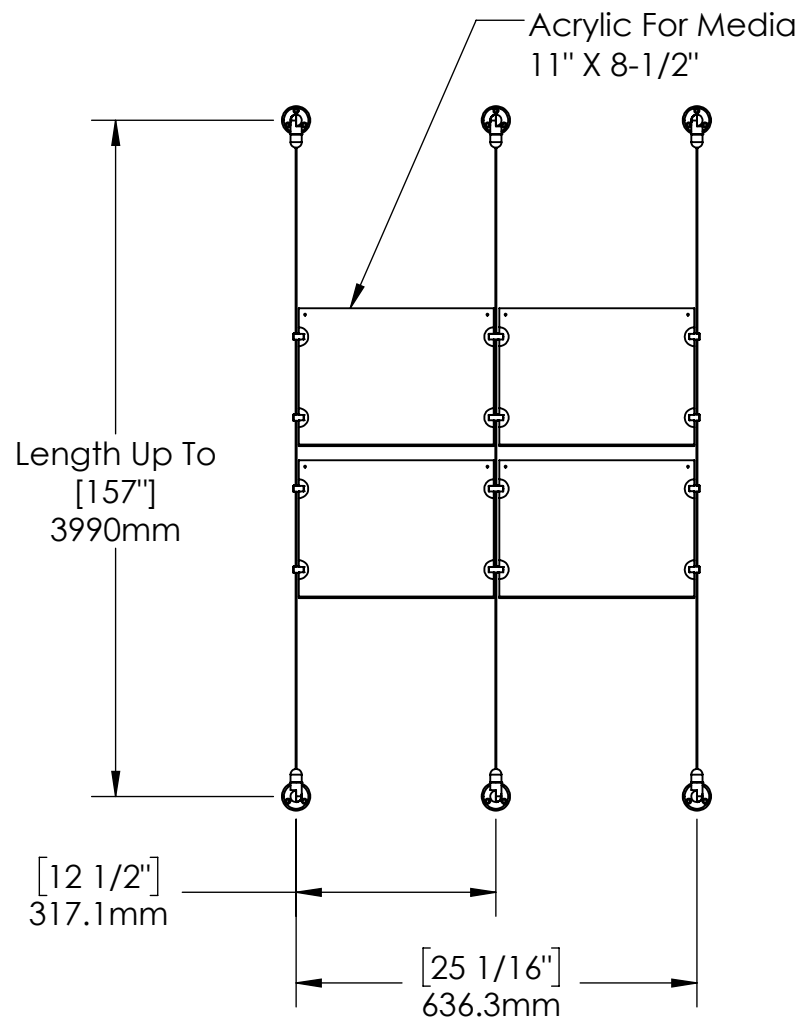

2

1

B

B

A

A

2

1

Mbs Standoffs
 5046 W Linebaugh Ave
 Tampa, FL 33624 USA
 (813) 938-6025

ASSEMBLY NO.

CS15A-1185-A2X2

SCALE: 1:12

SHEET 1 OF 1