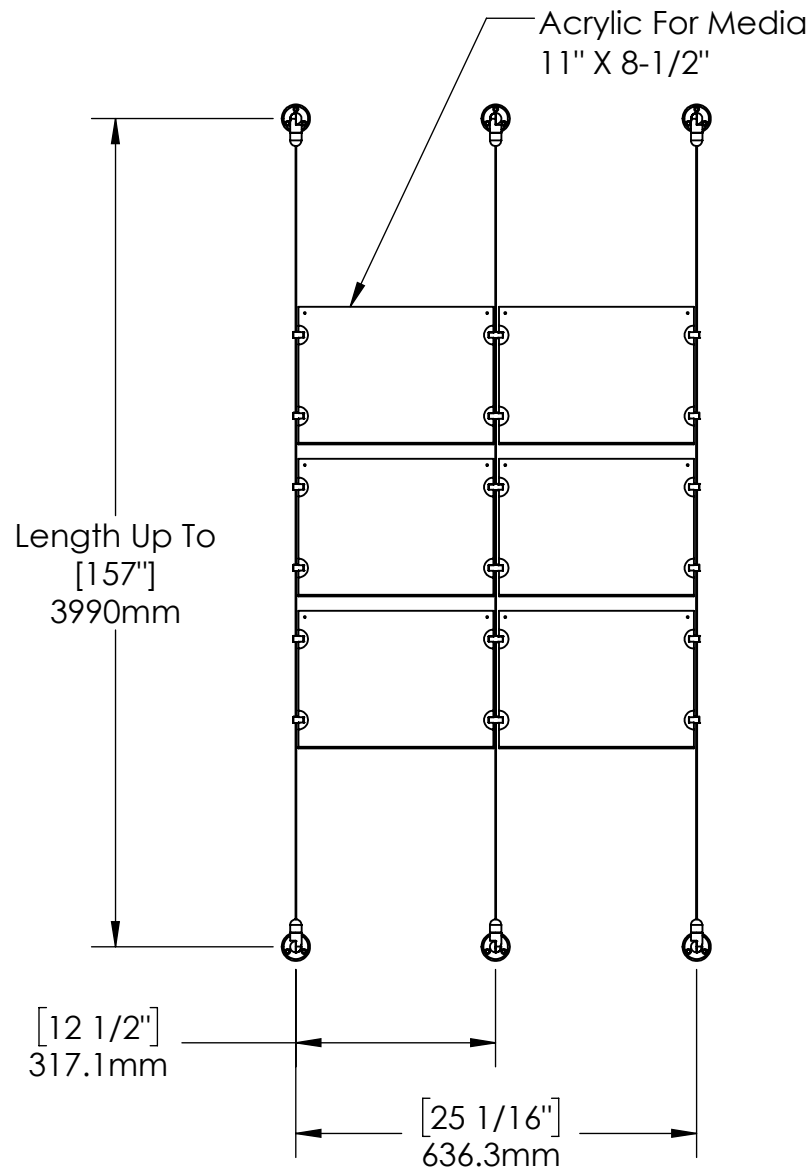

2

1

B

B

A

A

2

1

**Mbs Standoffs**  
 5046 W Linebaugh Ave  
 Tampa, FL 33624 USA  
 (813) 938-6025

ASSEMBLY NO.

**CS15A-1185-A2X3**

SCALE: 1:12

SHEET 1 OF 1