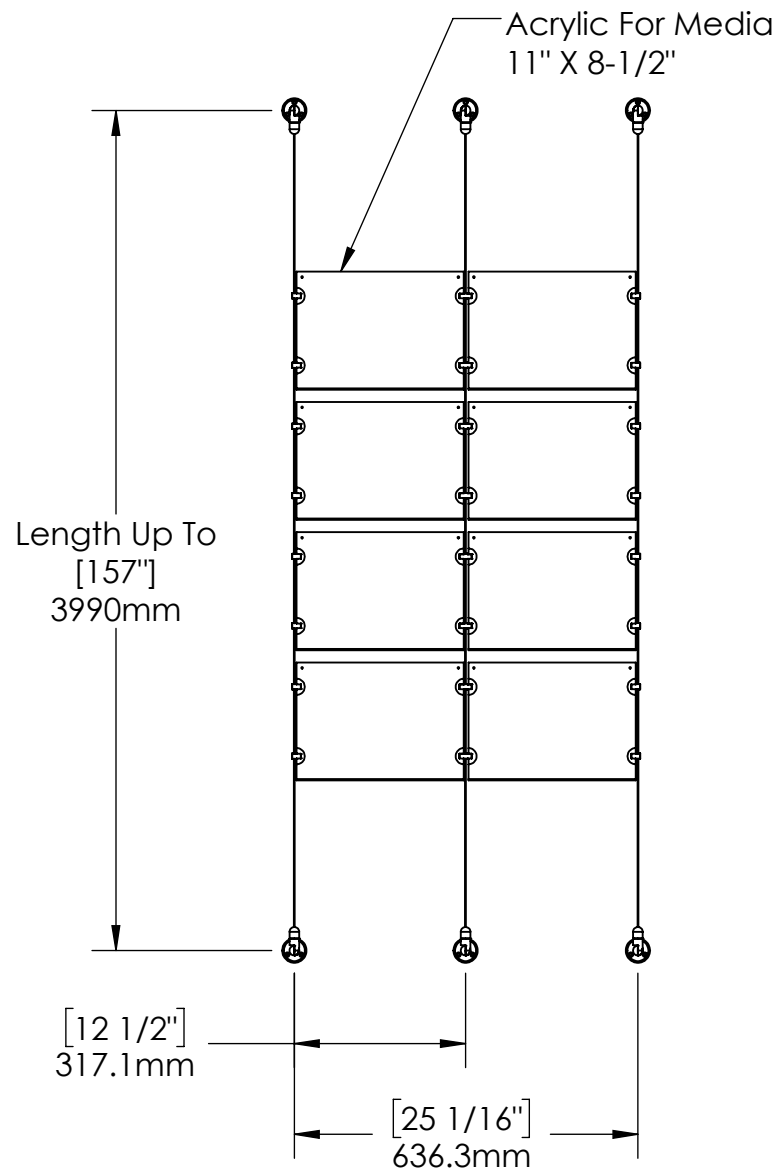

2

1

B

B

A

A

2

1

**Mbs Standoffs**  
 5046 W Linebaugh Ave  
 Tampa, FL 33624 USA  
 (813) 938-6025

ASSEMBLY NO.

**CS15A-1185-A2X4**

SCALE: 1:14

SHEET 1 OF 1