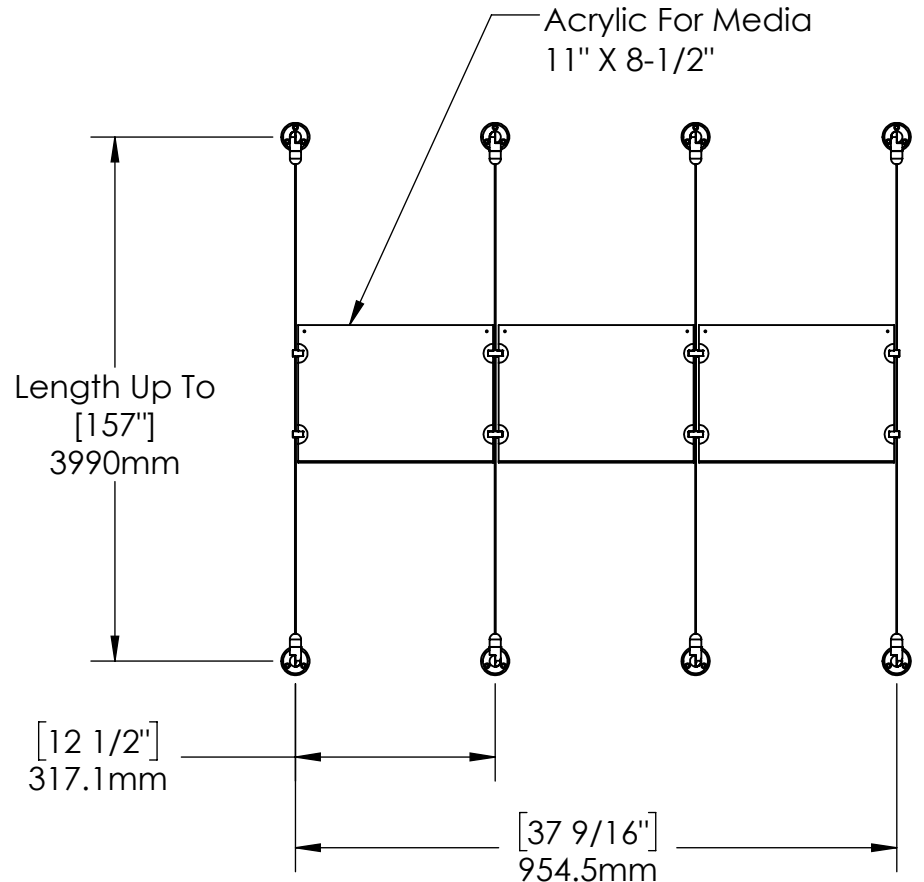

2

1

B

B

A

A

2

1

**Mbs Standoffs**  
 5046 W Linebaugh Ave  
 Tampa, FL 33624 USA  
 (813) 938-6025

ASSEMBLY NO.  
**CS15A-1185-A3X1**

SCALE: 1:12

SHEET 1 OF 1