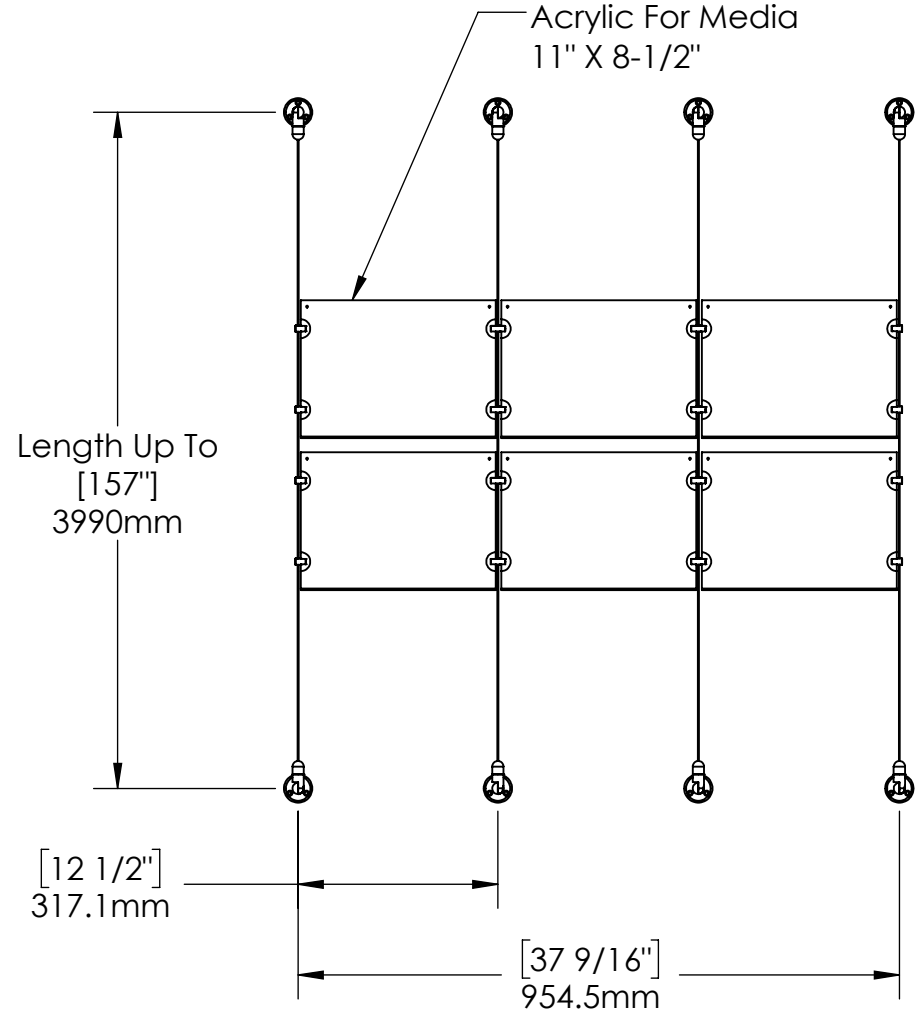

2

1

B

B

A

A

2

1

**Mbs Standoffs**  
 5046 W Linebaugh Ave  
 Tampa, FL 33624 USA  
 (813) 938-6025

ASSEMBLY NO.

**CS15A-1185-A3X2**

SCALE: 1:12

SHEET 1 OF 1