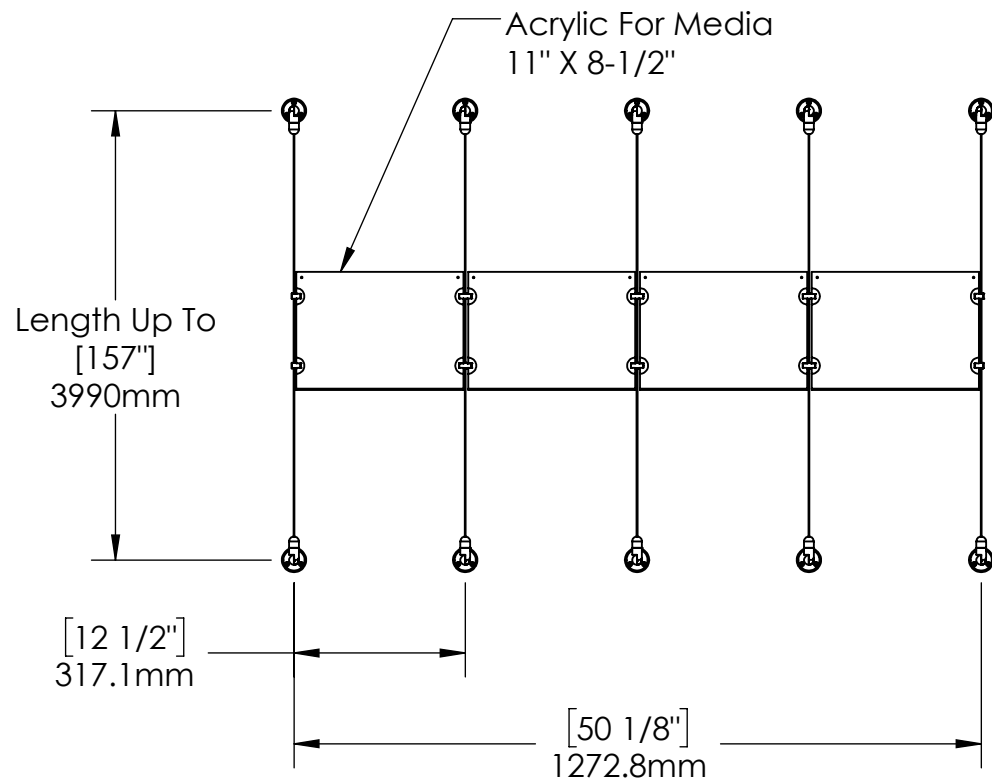

2

1

B

B

A

A

2

1

Mbs Standoffs
 5046 W Linebaugh Ave
 Tampa, FL 33624 USA
 (813) 938-6025

ASSEMBLY NO.

CS15A-1185-A4X1

SCALE: 1:14

SHEET 1 OF 1