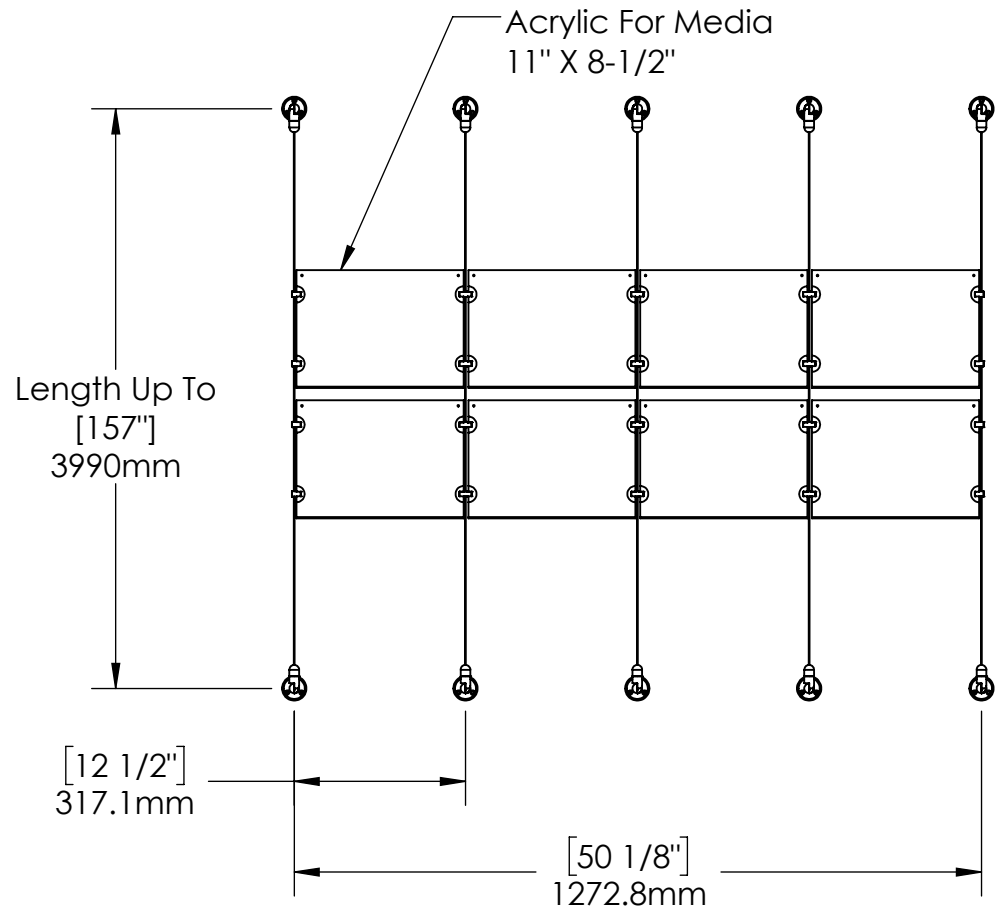

2

1

B

B

A

A

2

1

**Mbs Standoffs**  
 5046 W Linebaugh Ave  
 Tampa, FL 33624 USA  
 (813) 938-6025

ASSEMBLY NO.

**CS15A-1185-A4X2**

SCALE: 1:14

SHEET 1 OF 1