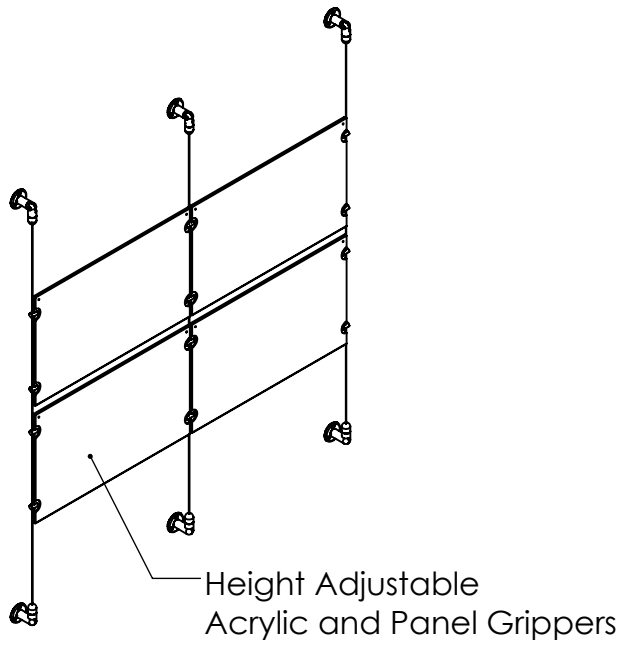

2

1

B

B

A

A

2

1

Mbs Standoffs
 5046 W Linebaugh Ave
 Tampa, FL 33624 USA
 (813) 938-6025

ASSEMBLY NO.

CS15A-1711-A2X2

SCALE: 1:16

SHEET 1 OF 1