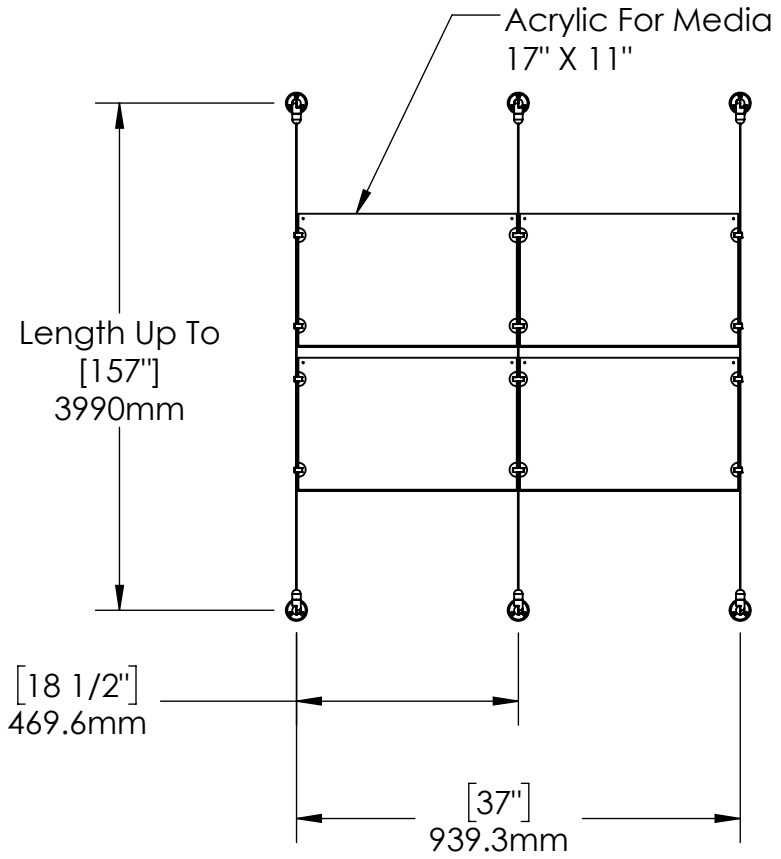

2

1

B

B

A

A

2

1

Mbs Standoffs
 5046 W Linebaugh Ave
 Tampa, FL 33624 USA
 (813) 938-6025

ASSEMBLY NO.

CS15A-1711-A2X2

SCALE: 1:16

SHEET 1 OF 1