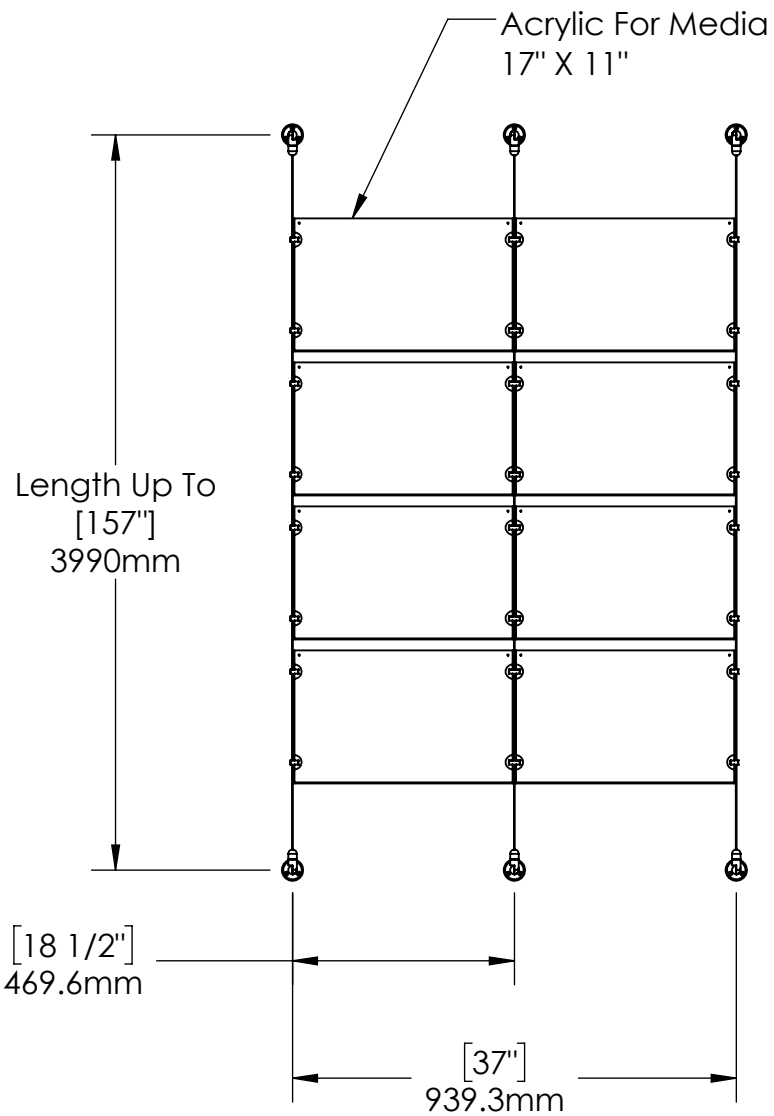

2

1

B

B

A

A

2

1

Mbs Standoffs
 5046 W Linebaugh Ave
 Tampa, FL 33624 USA
 (813) 938-6025

ASSEMBLY NO.

CS15A-1711-A2X4

SCALE: 1:16

SHEET 1 OF 1