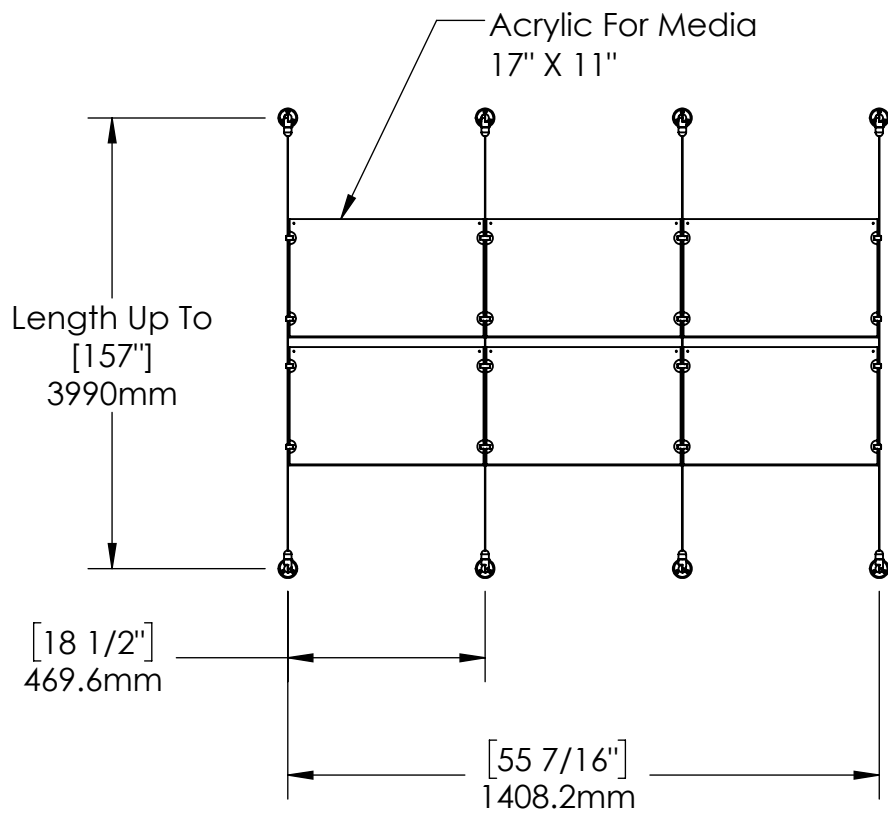

2

1

B

B

A

A

2

1

Mbs Standoffs
 5046 W Linebaugh Ave
 Tampa, FL 33624 USA
 (813) 938-6025

ASSEMBLY NO.
CS15A-1711-A3X2

SCALE: 1:18 SHEET 1 OF 1