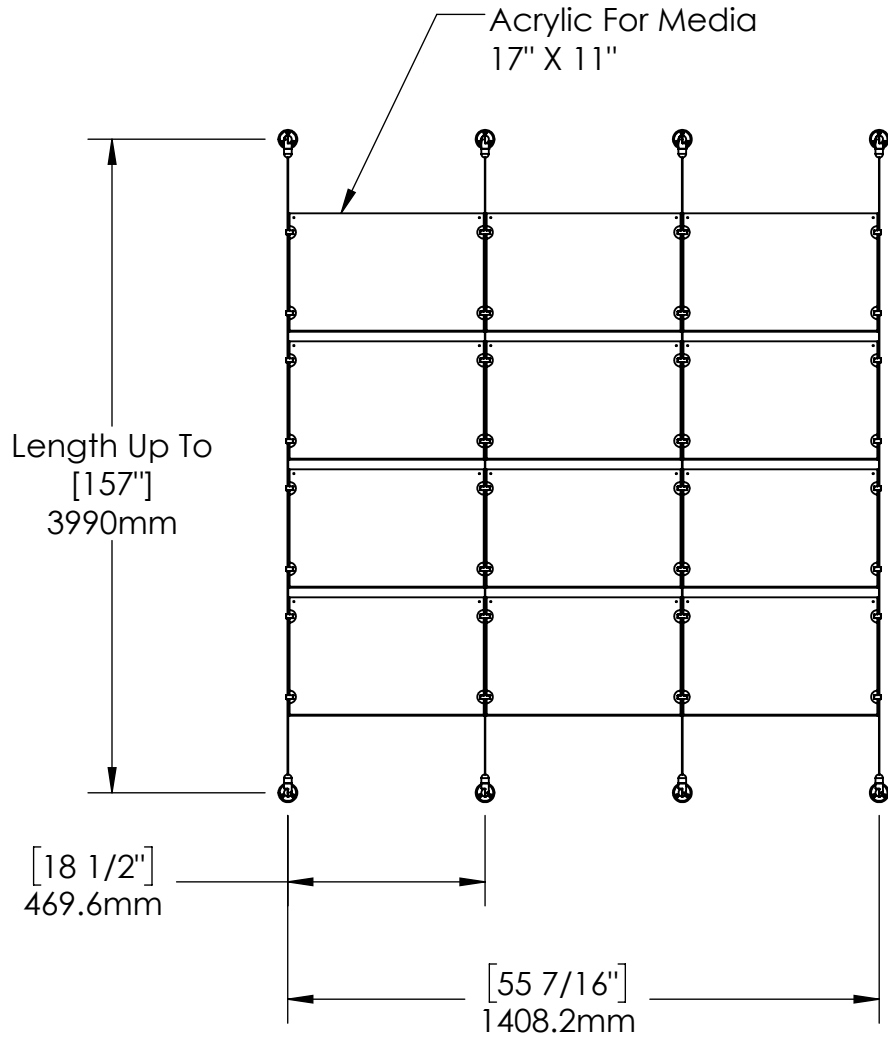

2

1

B

B

A

A

2

1

Mbs Standoffs
 5046 W Linebaugh Ave
 Tampa, FL 33624 USA
 (813) 938-6025

ASSEMBLY NO.

CS15A-1711-A3X4

SCALE: 1:18

SHEET 1 OF 1