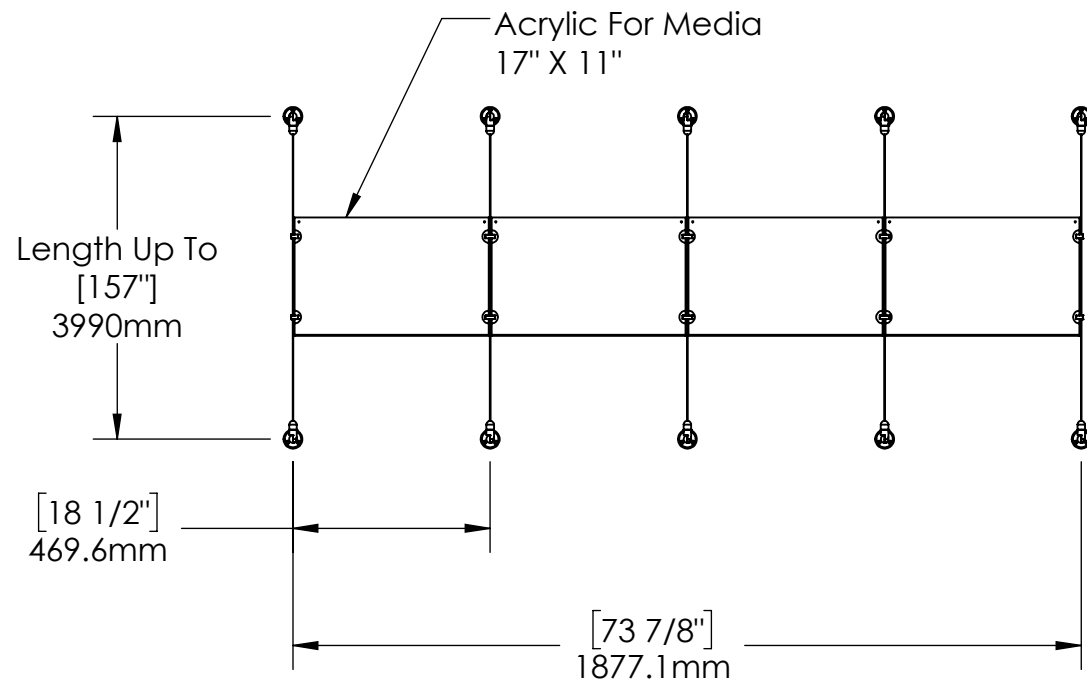

2

1

B

B

A

A

2

1

Mbs Standoffs
 5046 W Linebaugh Ave
 Tampa, FL 33624 USA
 (813) 938-6025

ASSEMBLY NO.

CS15A-1711-A4X1

SCALE: 1:18

SHEET 1 OF 1