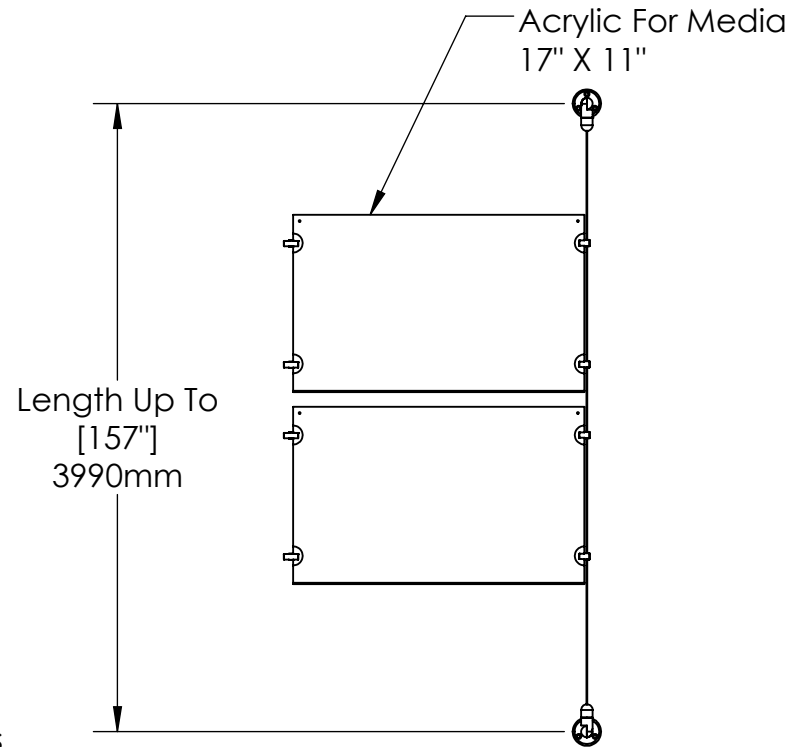

2

1

B

B

A

A

2

1

Mbs Standoffs
 5046 W Linebaugh Ave
 Tampa, FL 33624 USA
 (813) 938-6025

ASSEMBLY NO.

CS15A-1711-E3X2

SCALE: 1:12

SHEET 1 OF 1