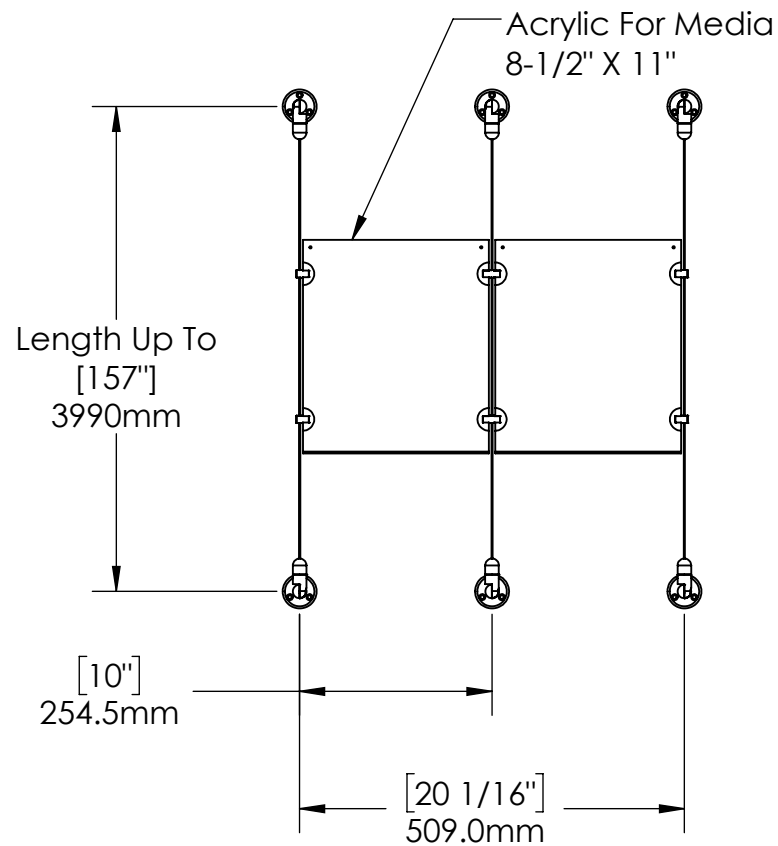

2

1

B

B

A

A

2

1

Mbs Standoffs
5046 W Linebaugh Ave
Tampa, FL 33624 USA
(813) 938-6025

ASSEMBLY NO.

CS15A-8511-A2X1

SCALE: 1:10

SHEET 1 OF 1