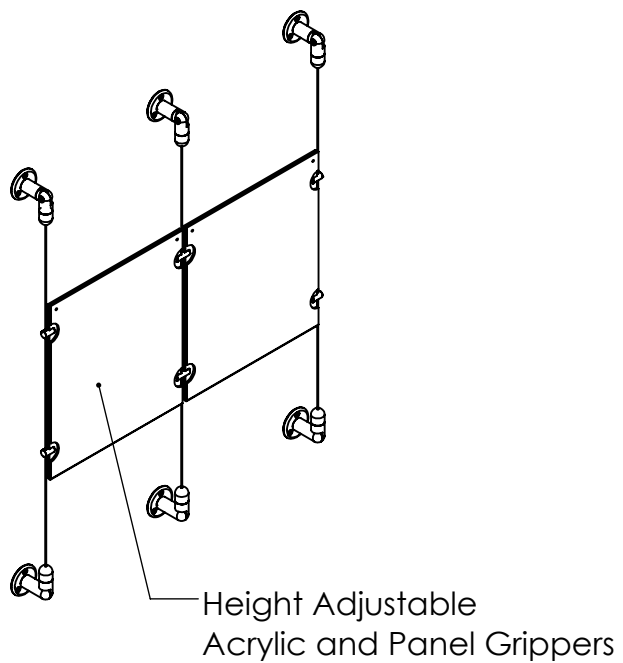

2

1

B

B

A

A

2

1

Mbs Standoffs
 5046 W Linebaugh Ave
 Tampa, FL 33624 USA
 (813) 938-6025

ASSEMBLY NO.

CS15A-8511-A2X1

SCALE: 1:10

SHEET 1 OF 1