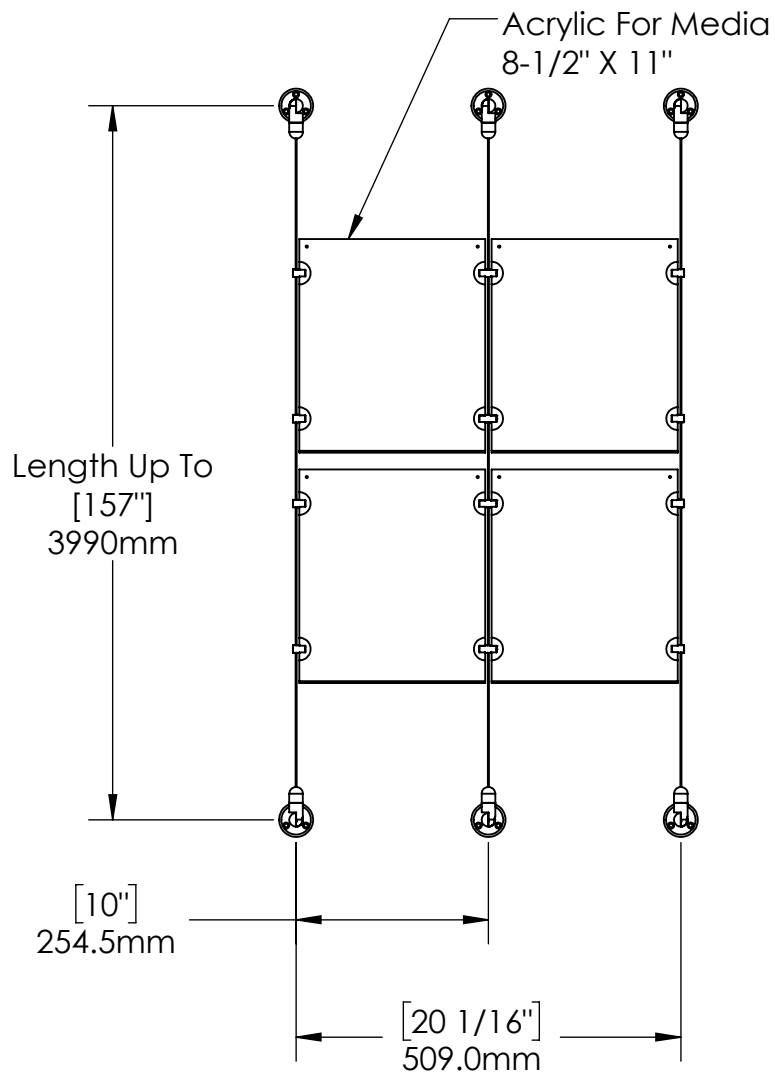

2

1

B

B

A

A

2

1

Mbs Standoffs
 5046 W Linebaugh Ave
 Tampa, FL 33624 USA
 (813) 938-6025

ASSEMBLY NO.

CS15A-8511-A2X2

SCALE: 1:10

SHEET 1 OF 1