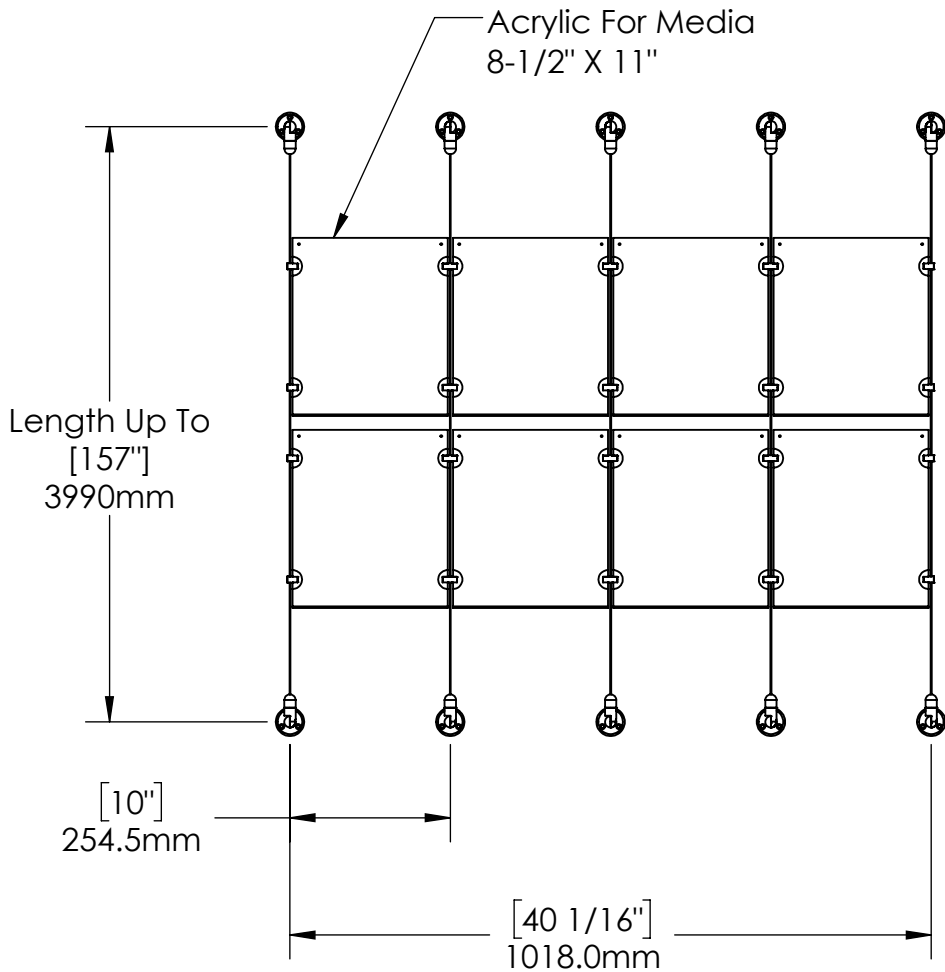

2

1

B

B

A

A

2

1

Mbs Standoffs
 5046 W Linebaugh Ave
 Tampa, FL 33624 USA
 (813) 938-6025

ASSEMBLY NO.

CS15A-8511-A4X2

SCALE: 1:12

SHEET 1 OF 1