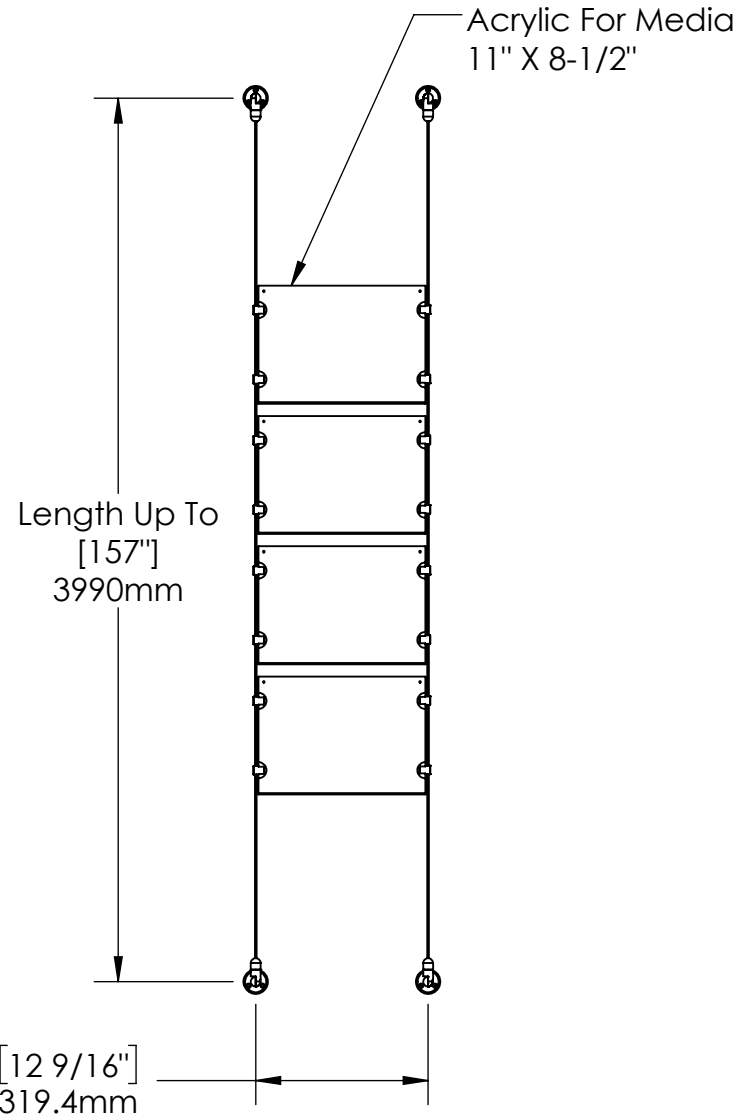

2

1

B

B

A

A

2

1

**Mbs Standoffs**  
5046 W Linebaugh Ave  
Tampa, FL 33624 USA  
(813) 938-6025

ASSEMBLY NO.  
**CS3A-1185-1X4**

SCALE: 1:14 SHEET 1 OF 1