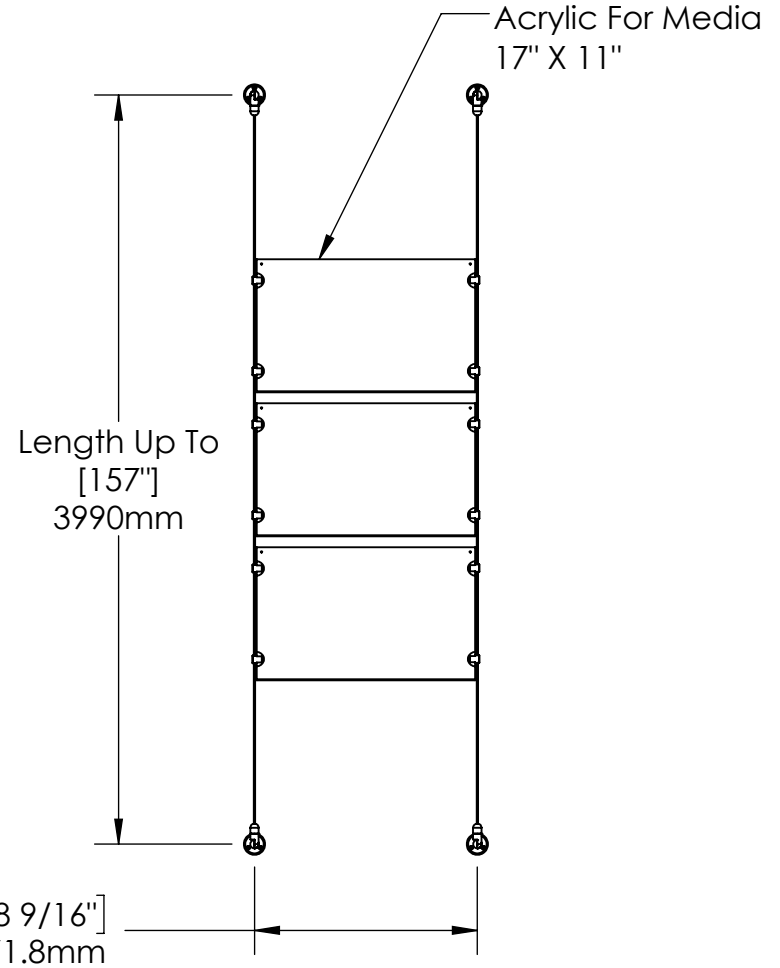

2

1

B

B

A

A

2

1

Mbs Standoffs
 5046 W Linebaugh Ave
 Tampa, FL 33624 USA
 (813) 938-6025

ASSEMBLY NO.

CS3A-1711-1X3

SCALE: 1:16

SHEET 1 OF 1