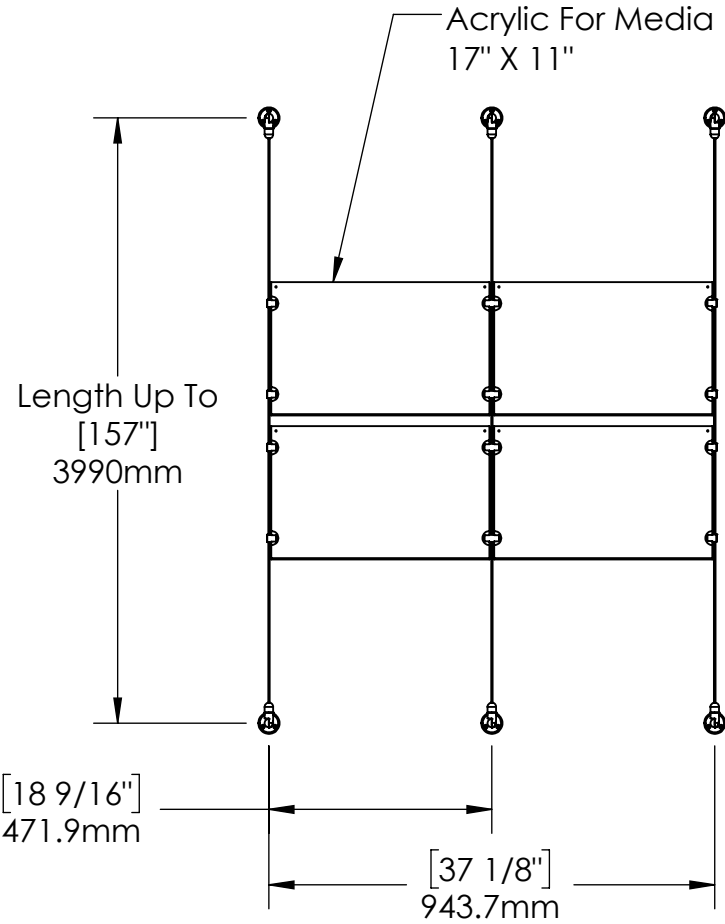

2

1

B

B

A

A

2

1

**Mbs Standoffs**  
 5046 W Linebaugh Ave  
 Tampa, FL 33624 USA  
 (813) 938-6025

ASSEMBLY NO.

**CS3A-1711-A2X2**

SCALE: 1:16

SHEET 1 OF 1