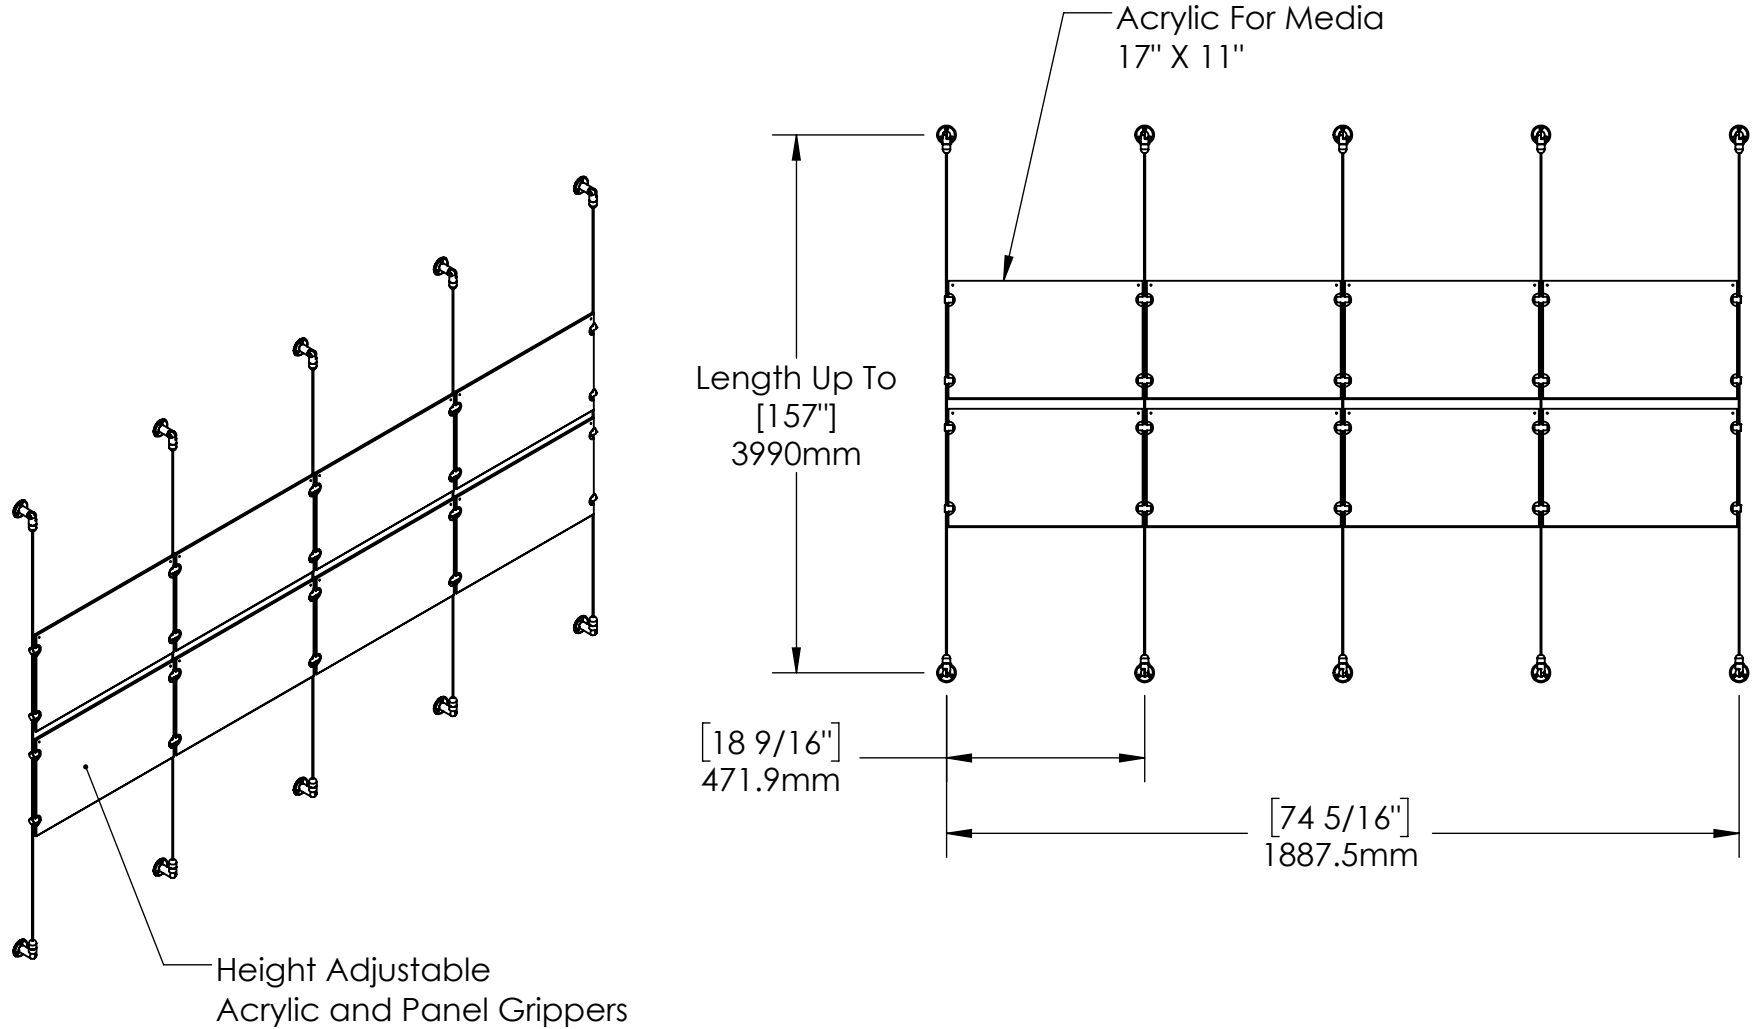

2

1

B

B

A

A

2

1

Mbs Standoffs
 5046 W Linebaugh Ave
 Tampa, FL 33624 USA
 (813) 938-6025

ASSEMBLY NO.

CS3A-1711-A4X2

SCALE: 1:18

SHEET 1 OF 1