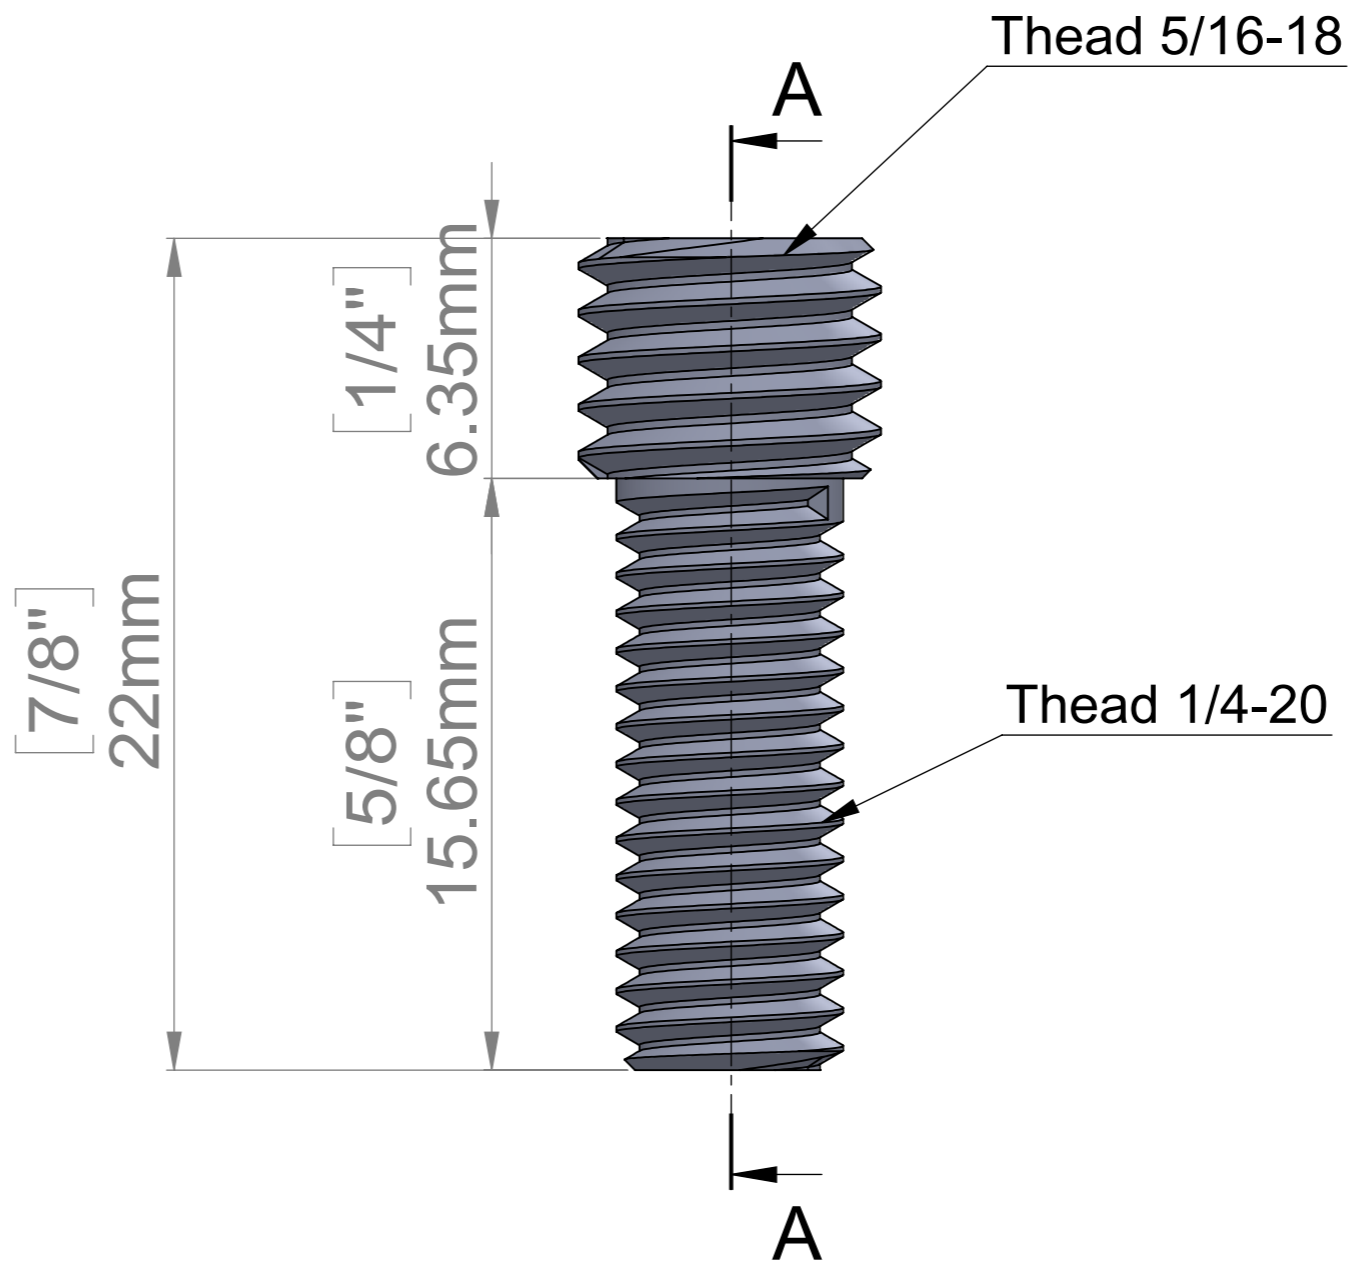

SECTION A-A

Title : CSC1			Scale : 2:1	Mbs R&D	
			Sizes : Letter Landscape	Customer:	
	Mbs Standoffs 6420 Benjamin Rd Tampa, FL 33634 USA 813-938-6025	Material: Steel	Finish: Zinc	Qty :	Rep :
		N°programme laser	N°prog. Mécanum.	N° Plan : FAH25-12	