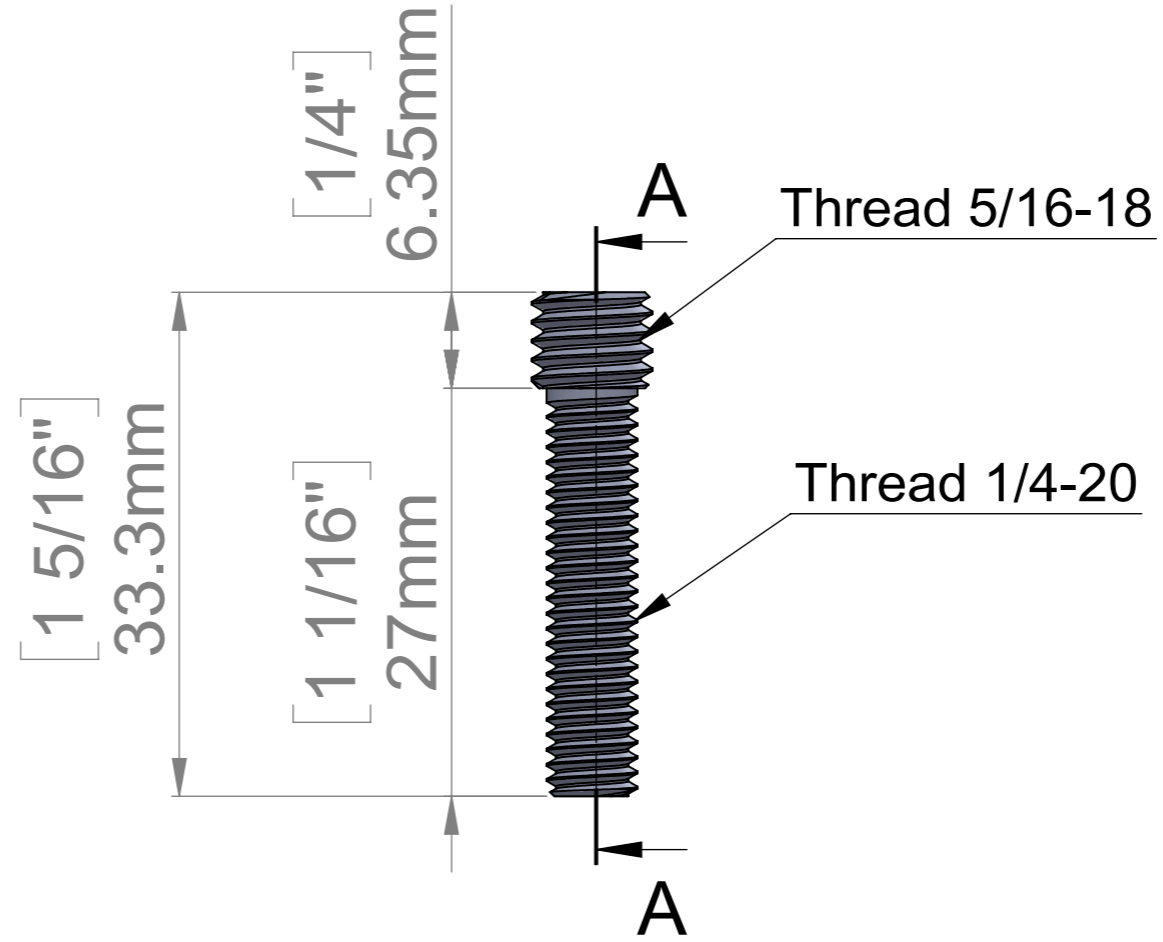

SECTION A-A

Title : CSC2			Scale : 2:1	Mbs R&D	
			Sizes : Letter Landscape	Customer:	
 Mbs Standoffs 6420 Benjamin Rd Tampa, FL 33634 USA 813-938-6025	Material: Steel	Finish: Zinc	Qty :	Rep :	
	N°programme laser	N°prog. Mécanum.	N° Plan : FAH25-12		