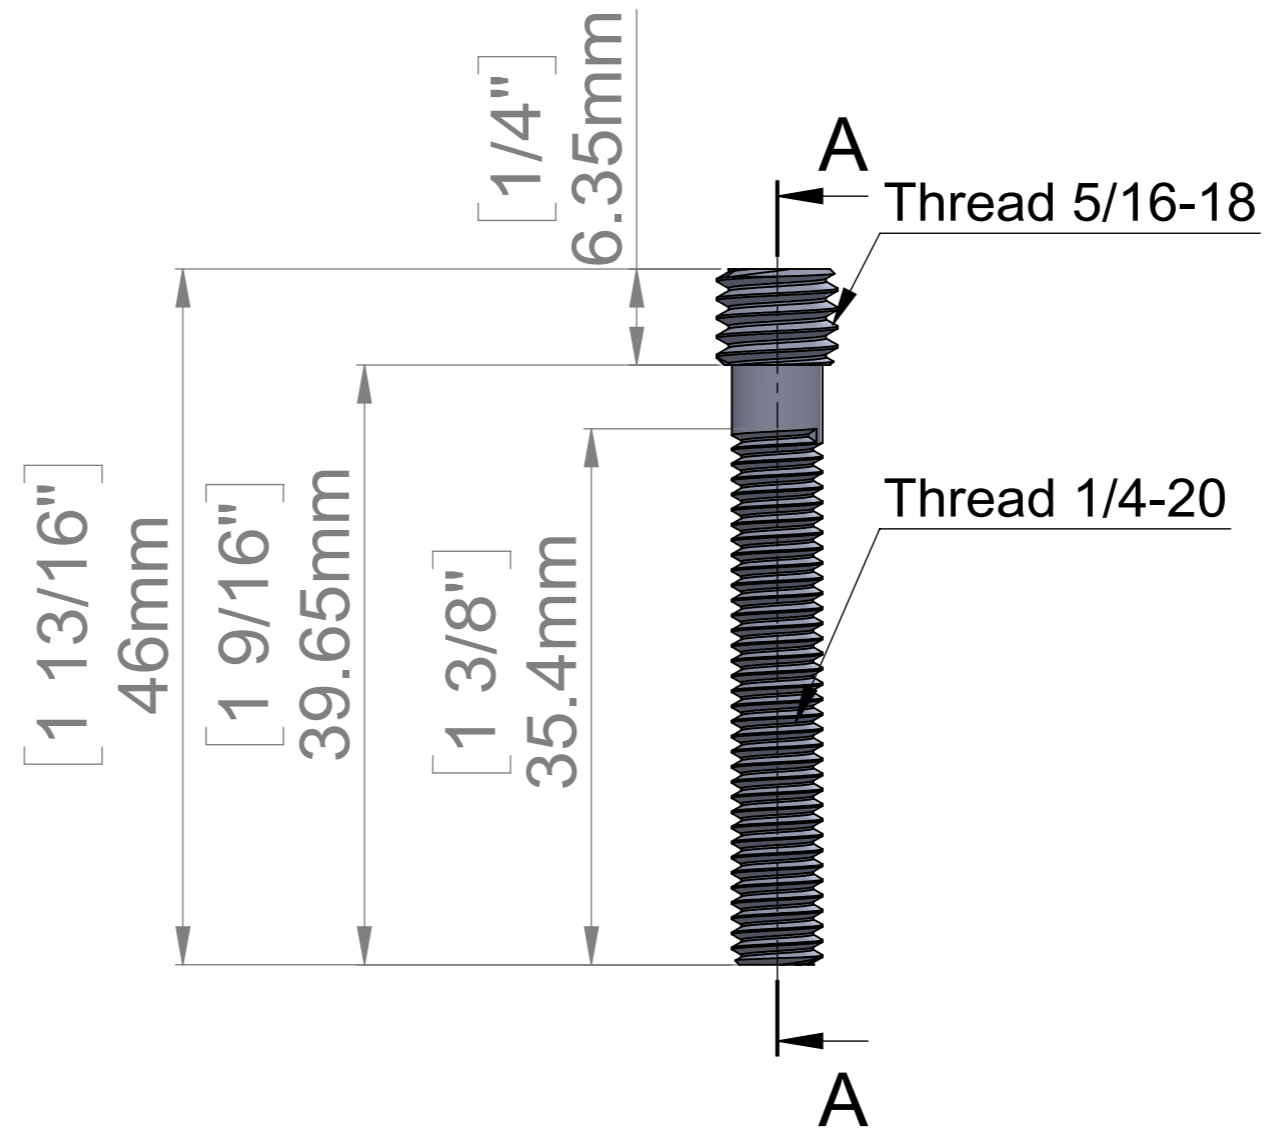

SECTION A-A

Title : CSC3			Scale : 2:1	Mbs R&D	
			Sizes : Letter Landscape	Customer:	
	Mbs Standoffs 6420 Benjamin Rd Tampa, FL 33634 USA 813-938-6025	Material: Steel	Finish: Zinc	Qty :	Rep :
		N°programme laser	N°prog. Mécanum.	N° Plan : FAH25-12	