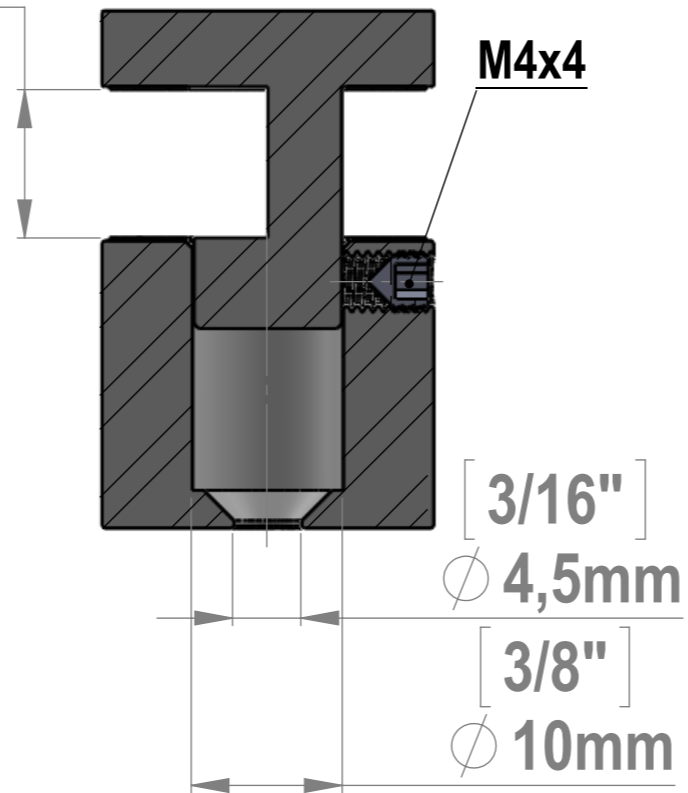

Maximum Thickness  
 $3/8''$   
 9,8mm

ITEM NO.	PART NUMBER	DESCRIPTION	QTY.
1	EG087-075_Body		1
2	EG087-075_Head		1
3	EG087_Nylon-Washer		2
4	Set_Screw_M4x4mm		1

Title : EG087-075		Scale : 2:1		Mbs R&D	
		Sizes : Letter Landscape		Customer:	
Material:		Finish		Qty :	Rep :
N°programme laser		N°prog. Mécanum.		N° Plan : EG087-075	