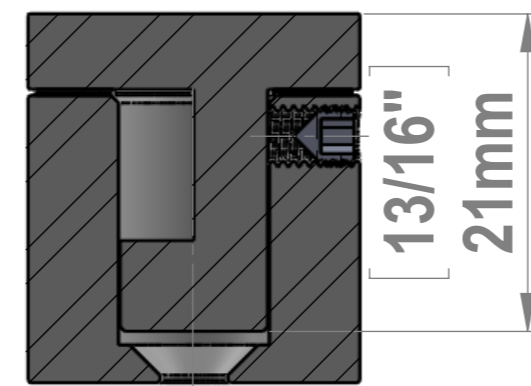

Maximum Thickness  
 $3/8''$   
 9,8mm

ITEM NO.	PART NUMBER	DESCRIPTION	QTY.
1	EG087-075_Body		1
2	EG087-075_Head		1
3	EG087_Nylon-Washer		2
4	Set_Screw_M4x4mm		1

Title : EG087-075		Scale : 2:1		Mbs R&D	
		Sizes : Letter Landscape		Customer:	
Material:		Finish		Qty :	Rep :
N°programme laser		N°prog. Mécanum.		N° Plan : EG087-075	