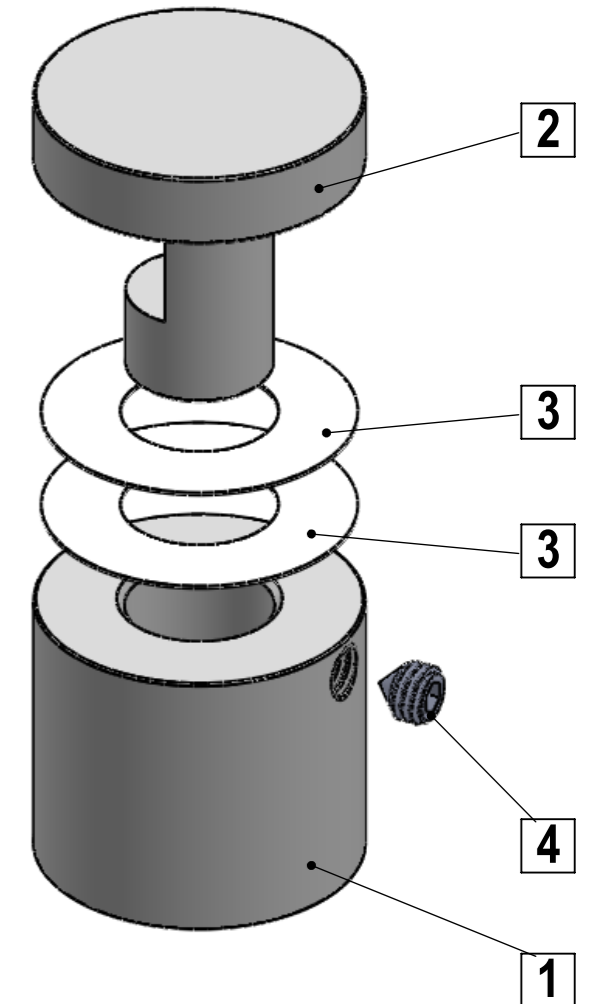

Maximum Thickness  
 $3/8''$   
 9,8mm

ITEM NO.	PART NUMBER	DESCRIPTION	QTY.
1	EG087-075_Body		1
2	EG087-075_Head		1
3	EG087_Nylon-Washer		2
4	Set_Screw_M4x4mm		1

Title : EG087-075		Scale : 2:1		Mbs R&D	
		Sizes : Letter Landscape		Customer:	
Material:		Finish		Qty :	Rep :
N°programme laser		N°prog. Mécanum.		N° Plan : EG087-075	