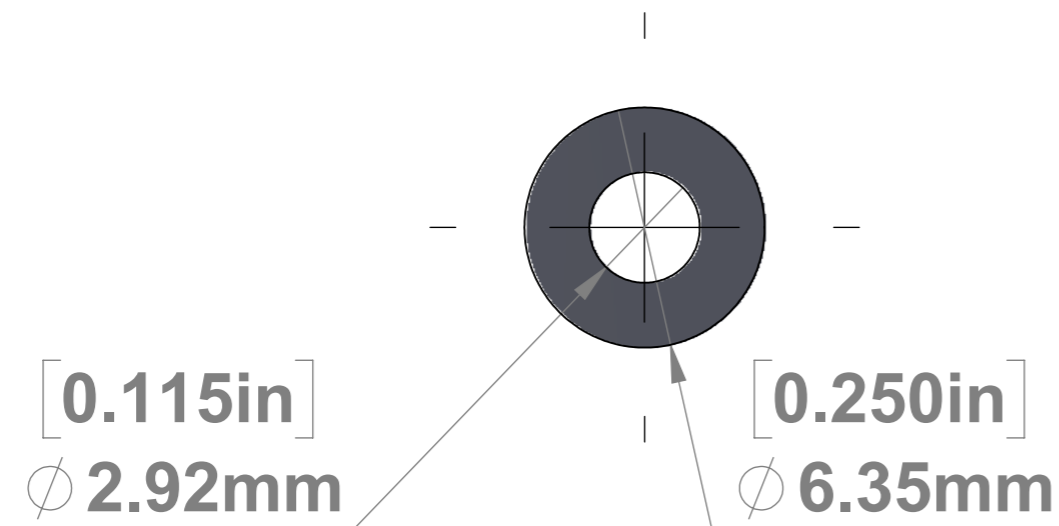

SECTION A-A
SCALE 5 : 1

Title : FC1122			Scale : 5:1		Mbs R&D	
			Sizes : Letter Landscape		Customer:	
	Mbs Standoffs 5046 W Linebaugh Ave Tampa, FL 33624 USA 1 (813) 938-6025	Material:		Finish		Qty :
		N°programme laser		N°prog. Mécanum.		Rep :
						N° Plan : FAH25-12