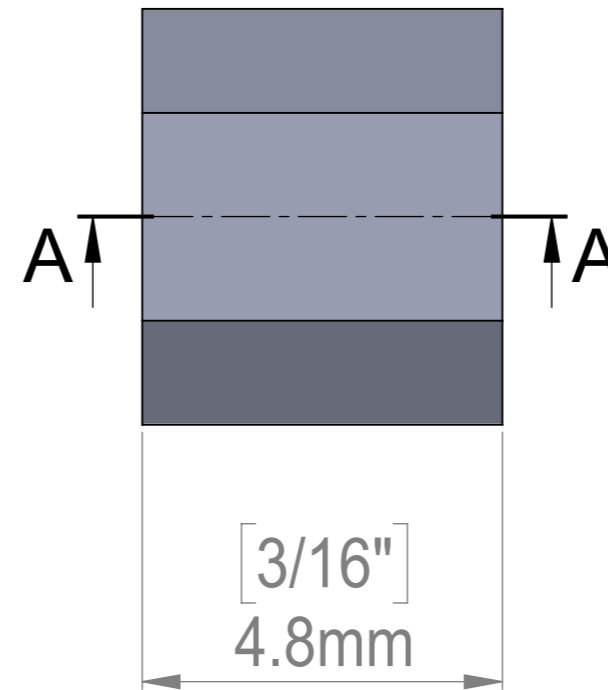

4-40 Threaded

SECTION A-A

4-40 Threaded

$\left[\frac{3}{16}'' \right]$
4.8mm

$\left[\frac{3}{16}'' \right]$
4.8mm

Title : FC2052-440			Scale : 1:2		Mbs R&D	
			Sizes : Letter Landscape		Customer:	
	Mbs Standoffs 5046 W Linebaugh Ave Tampa, FL 33634 USA 813-938-6025	Material:	Finish		Qty : 1	Rep :
		N°programme laser	N°prog. Mécanum.		N° Plan : RPS 24	