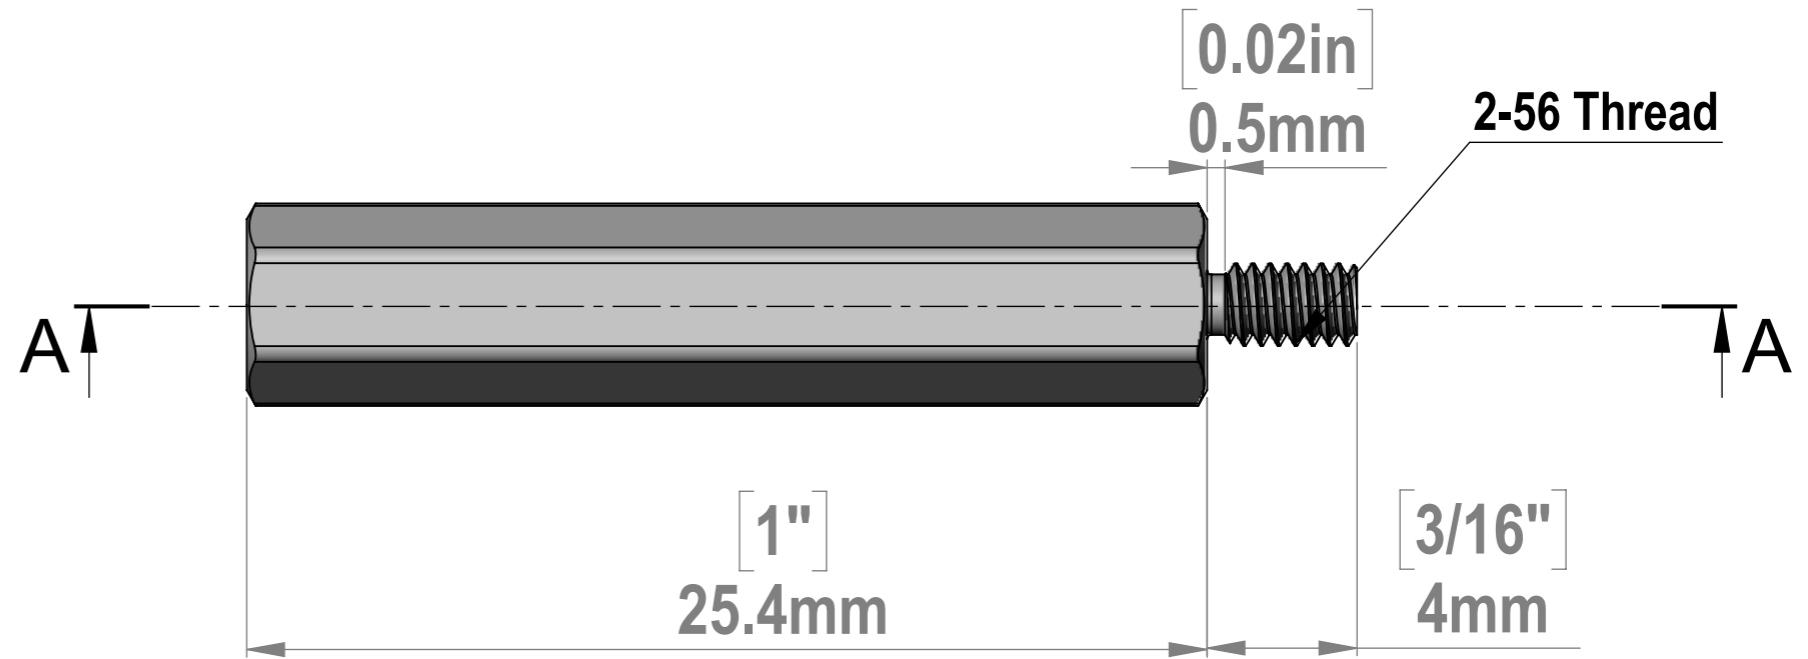

2-56 Thread

SECTION A-A

Title : FC4513-256			Scale : 5:1	Mbs R&D	
			Sizes : Letter Landscape	Customer:	
	Mbs Standoffs 5046 W Linebaugh Ave Tampa, FL 33634 USA 813-938-6025	Material:	Finish	Qty : Set Of 2	Rep :
		N°programme laser	N°prog. Mécanum.	N° Plan : RPS 24	