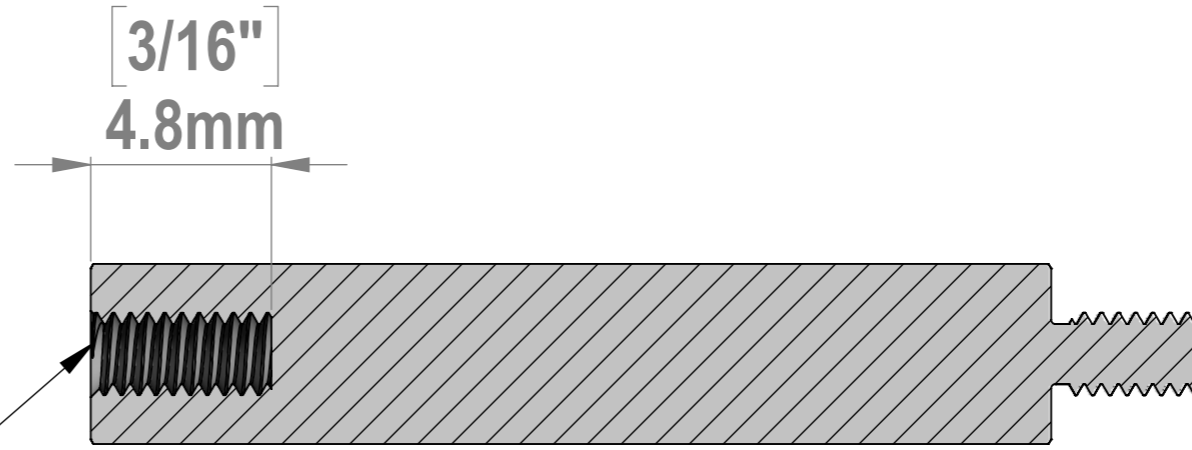

2-56 Thread

SECTION A-A

Title : FC4513-256			Scale : 5:1	Mbs R&D	
			Sizes : Letter Landscape	Customer:	
	Mbs Standoffs 5046 W Linebaugh Ave Tampa, FL 33634 USA 813-938-6025	Material:	Finish	Qty : Set Of 2	Rep :
		N°programme laser	N°prog. Mécanum.	N° Plan : RPS 24	