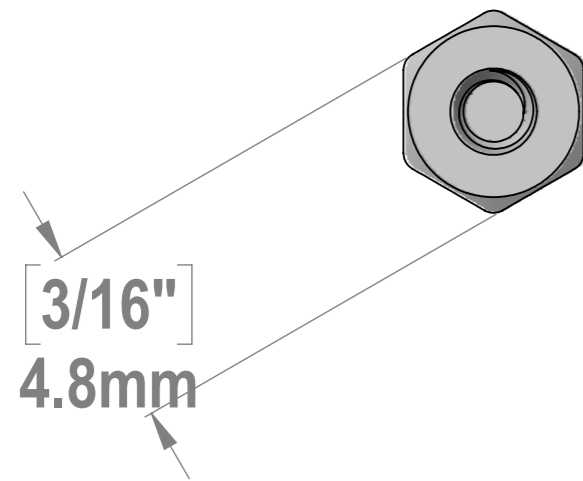

2-56 Thread

SECTION A-A

Title : FC4513-256			Scale : 5:1	Mbs R&D	
			Sizes : Letter Landscape	Customer:	
	Mbs Standoffs 5046 W Linebaugh Ave Tampa, FL 33634 USA 813-938-6025	Material:	Finish	Qty : Set Of 2	Rep :
		N°programme laser	N°prog. Mécanum.	N° Plan : RPS 24	