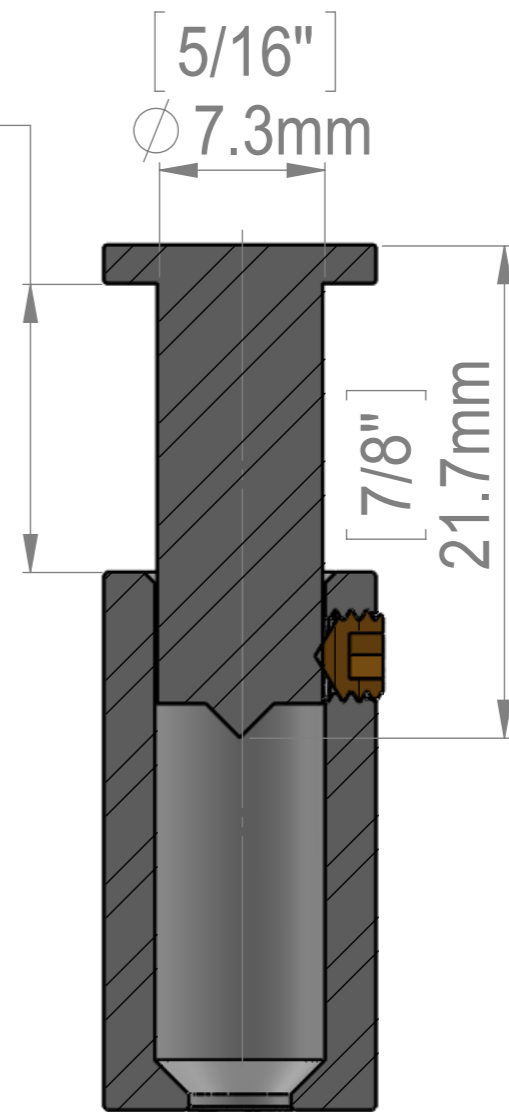

SECTION A-A
SCALE 3 : 1

SECTION B-B
SCALE 3 : 1

Bit to mark Support

DETAIL I
SCALE 4 : 1

I

ITEM NO.	PART NUMBER	DESCRIPTION	QTY.
1	GS050-100_Body-12x25		1
2	GS050-100_Head		1
3	Set_Screw_M4xL3mm		1

Title : GS050-100		Scale : 2.5:1	Mbs R&D	
		Sizes : Letter Landscape	Customer:	
Material:		Finish	Qty :	Rep :
N°programme laser		N°prog. Mécanum.	N° Plan : GS050-100	