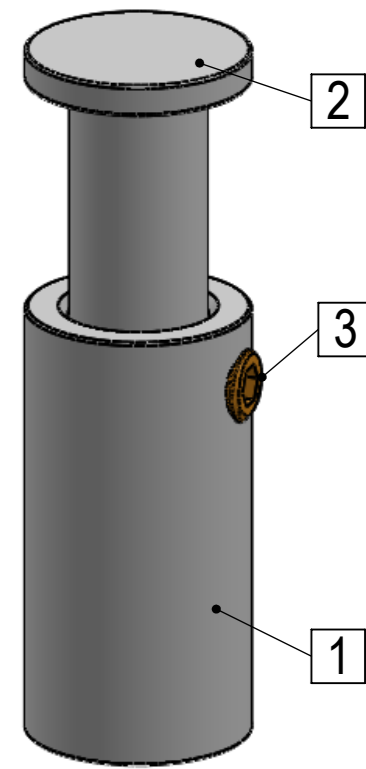

SECTION A-A
SCALE 3 : 1

SECTION B-B
SCALE 3 : 1

Bit to mark Support

DETAIL I
SCALE 4 : 1

I

ITEM NO.	PART NUMBER	DESCRIPTION	QTY.
1	GS050-100_Body-12x25		1
2	GS050-100_Head		1
3	Set_Screw_M4xL3mm		1

Title : GS050-100		Scale : 2.5:1	Mbs R&D	
		Sizes : Letter Landscape	Customer:	
Material:		Finish	Qty :	Rep :
N°programme laser		N°prog. Mécanum.	N° Plan : GS050-100	