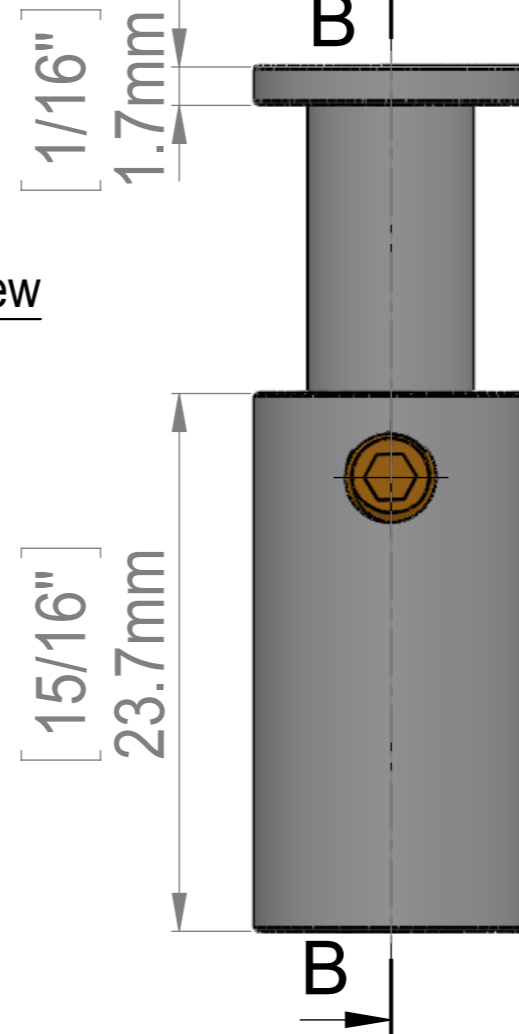

SECTION A-A
SCALE 3 : 1

SECTION B-B
SCALE 3 : 1

Bit to mark Support

DETAIL I
SCALE 4 : 1

I

ITEM NO.	PART NUMBER	DESCRIPTION	QTY.
1	GS050-100_Body-12x25		1
2	GS050-100_Head		1
3	Set_Screw_M4xL3mm		1

Title : GS050-100		Scale : 2.5:1	Mbs R&D	
		Sizes : Letter Landscape	Customer:	
Material:		Finish	Qty :	Rep :
N°programme laser		N°prog. Mécanum.	N° Plan : GS050-100	