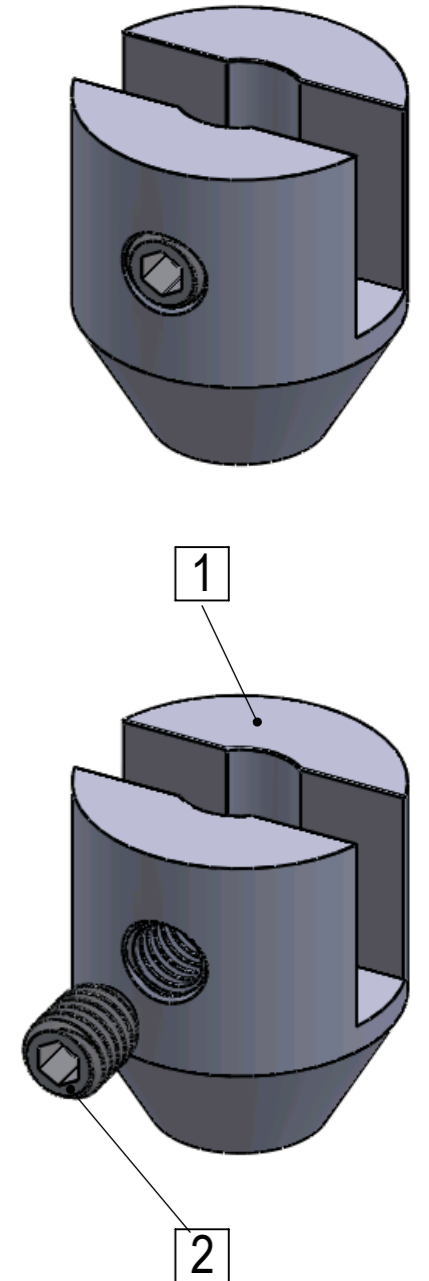

SECTION A-A
SCALE 2.5 : 1

ITEM NO.	PART NUMBER	DESCRIPTION	QTY.
1	PS250		1
2	M6x8 with PE cap		1

Title : PS25025		Scale : 2:1		Mbs R&D	
		Sizes : Letter Landscape		Customer:	
Mbs Standoffs 6420 Benjamin Rd Tampa, FL 33634 USA 813-938-6025		Material:		Qty : Rep :	
N°programme laser		N°prog. Mécanum.		N° Plan : PS25025	